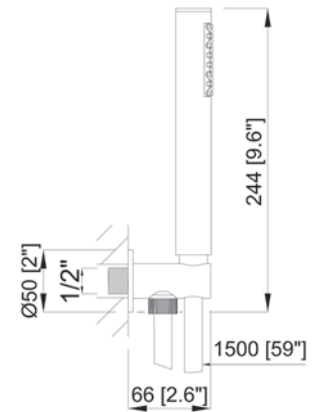

Kit ducha minimalista n° 35

Kit n° 35 minimalist / Kit n° 35 minimalist