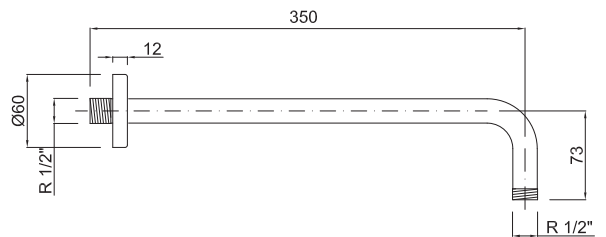

...3P*

...37

ACCESORIOS DUCHA / Shower accesories / Accessoires de douche

Brazo ducha pared 1/2" x 350 mm. 1/2"

Shower arm 1/2"x13,80" / Bras de douche mural 1/2"

	Gun cepillado / Brushed gun / Gun brossé	200003833	108,50 €
	Inox cepillado / Brushed Inox / Inox brossé	200003865	97,70 €
	Oro cepillado / Brushed gold / Or brossé	200003869	115,00 €
	Cobre cep. / Brushed copper / Cuivre brossé	200003877	113,00 €