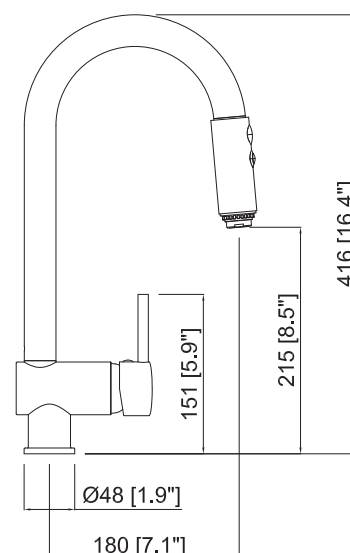

Monomando fregadero ducha extraíble

Mix/Pull out spray / Mitigeur évier haut avec douche extraíble

	Gun cepillado / Brushed gun / Gun brossé	648260033	595,90 €
	Inox cepillado / Brushed Inox / Inox brossé	648260065	593,50 €
	Oro cepillado / Brushed gold / Or brossé	648260069	599,95 €
	Cobre / Brushed copper / Cuivre brossé	648260077	603,55 €