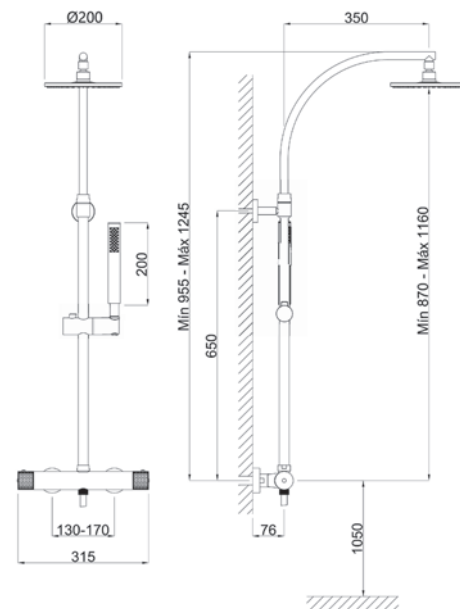

Manetas

	PVD Gun cepillado Brushed gun Gun brossé	PVD Inox cepillado Brushed inox Inox brossé	PVD Oro cepillado Brushed gold Or brossé	PVD Cobre cepillado Brushed copper Cuivre brossé
Cuerpos				
	PVD Gun cepillado / Brushed gun / Gun brossé	-	17C878053 1.329,65 €	17C878023 1.332,75 €
	PVD Inox cepillado / Brushed Inox / Inox brossé	17C878095 1.274,90 €	-	17C878035 1.264,90 €
	PVD Oro cepillado / Brushed gold / Or brossé	17C878J93 1.299,95 €	17C878J59 1.299,90 €	-
	PVD Cobre cep. / Brushed copper / Cuivre brossé	17C870J97 1.399,95 €	17C870J57 1.399,85 €	17C870J37 1.399,90 €
	Cromo / Chrome / Chrome	17C870J92 629,95 €	17C870J52 629,25 €	17C870J32 629,85 €
	Forja / Forge / Forgeage	17C87009F 989,90 €	17C87005F 988,90 €	17C87003F 991,80 €
	Blanco mate / Matt white / Blanc mat	17C878J9K 799,90€	17C878J5K 799,80 €	17C878J3K 799,85 €
	Negro mate / Matt black / Noir mat	17C878J9P 796,60 €	17C878J5P 794,70 €	17C878J3P 796,95 €