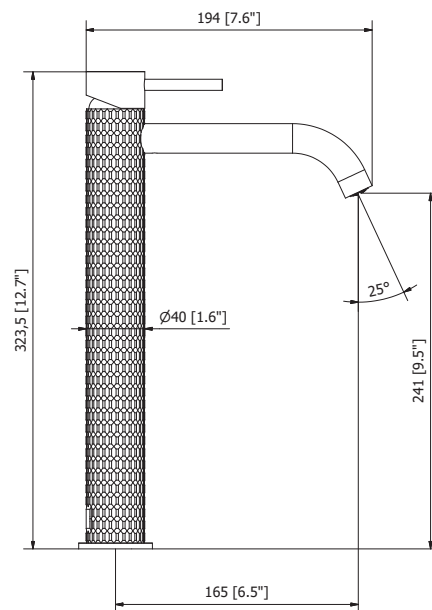

Monomando lavabo 33 cm. cuerpo decorado

Decorated single lever faucet 33 cm. (12.70") / Mitigeur lavabo décoré 33 cm.

	Gun cepillado / Brushed gun / Gun brossé	35L9C0033	399,00 €
	Inox cepillado / Brushed Inox / Inox brossé	35L9C0065	392,60 €
	Oro cepillado / Brushed gold / Or brossé	35L9C0069	398,95 €
	Cobre cep. / Brushed copper / Cuivre brossé	35L9C0077	399,95 €