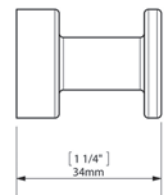

Anilla toallero abierto 160 mm. / Open towel ring 160 mm. (6.30") / Porte-serviette ouvert 160 mm.

	PVD Gun cepillado / Brushed gun / Gun brossé	790200033	105,95 €
	PVD Inox cepillado / Brushed Inox / Inox brossé	790200065	104,75 €
	PVD Oro cepillado / Brushed gold / Or brossé	790200069	106,65 €
	PVD Cobre cep. / Brushed copper / Cuivre brossé	790200077	107,25 €
	Cromo / Chrome / Chrome	790200000	59,95 €
	Forja / Forge / Forgeage	790200090	81,90 €
	Blanco mate / Matt white / Blanc mat	79020001K	66,25 €
	Negro mate / Matt black / Noir mat	79020001P	64,95 €