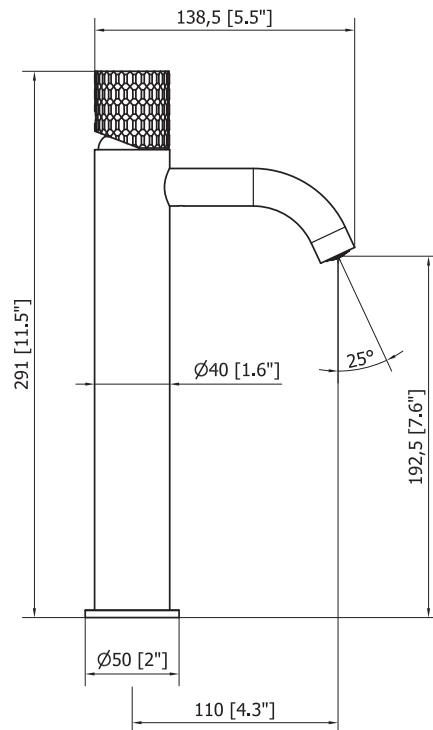

Monomando lavabo 28 cm.

Single lever faucet 28 cm. (10.90") / Mitigeur lavabo 28 cm.

17L2C0093

Manetas

	PVD Gun cepillado Brushed gun Gun brossé	PVD Inox cepillado Brushed inox Inox brossé	PVD Oro cepillado Brushed gold Or brossé	PVD Cobre cepillado Brushed copper Cuivre brossé
Cuerpos				
	PVD Gun cepillado / Brushed gun / Gun brossé	-	17L2C0053 333,50 €	17L2C0023 334,60 €
	PVD Inox cepillado / Brushed Inox / Inox brossé	17L2C0095 329,95 €	-	17L2C0035 329,80 €
	PVD Oro cepillado / Brushed gold / Or brossé	17L2C0093 335,95 €	17L2C0059 335,50 €	-
	PVD Cobre cep. / Brushed copper / Cuivre brossé	17L2C0097 336,25 €	17L2C0057 335,40 €	17L2C0037 336,50 €
	Cromo / Chrome / Chrome	17L2C0092 279,90 €	17L2C0052 279,95 €	17L2C0032 280,95 €
	Forja / Forge / Forgeage	17L2C009F 299,95 €	17L2C005F 299,90 €	17L2C003F 299,80 €
	Blanco mate / Matt white / Blanc mat	17L2C009K 289,75 €	17L2C005K 288,95 €	17L2C003K 289,90 €
	Negro mate / Matt black / Noir mat	17L2C009P 288,15 €	17L2C005P 287,50 €	17L2C003P 288,40 €