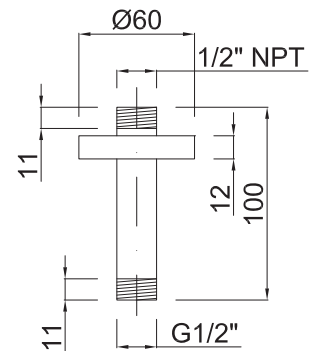

Brazo ducha techo 1/2" x 100 mm.

4"x1/2" Ceiling arm / Ras de douche toit 1/2"x100mm.

	Gun cepillado / Brushed gun / Gun brossé	200001833	44,40 €
	Inox cepillado / Brushed Inox / Inox brossé	200001865	41,80 €
	Oro cepillado / Brushed gold / Or brossé	200001869	59,00 €
	Cobre cep. / Brushed copper / Cuivre brossé	200001877	44,20 €