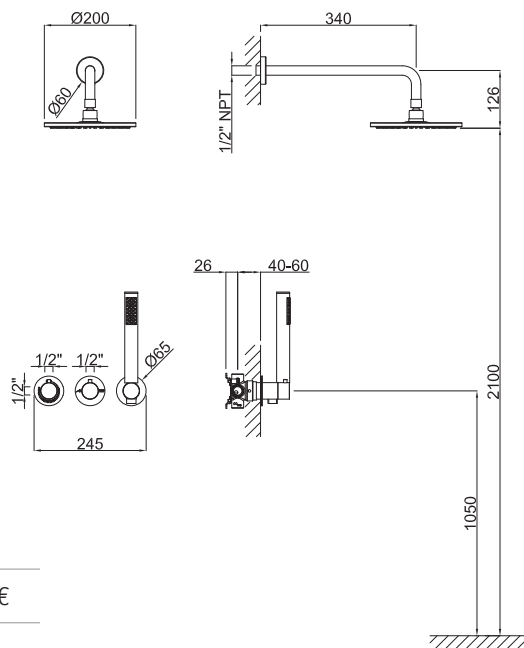

Empotrado horizontal 2 salidas

Horizontal shower set 2 outlet / Esemble douche encastré 2 voices horizontal

	Gun cepillado / Brushed gun / Gun brossé	11E2D0033	1.032,95 €
	Inox cepillado / Brushed Inox / Inox brossé	11E2D0065	997,95 €
	Oro cepillado / Brushed gold / Or brossé	11E2D0069	1.053,60 €
	Cobre cep. / Brushed copper / Cuivre brossé	11E2D0077	1.157,80 €