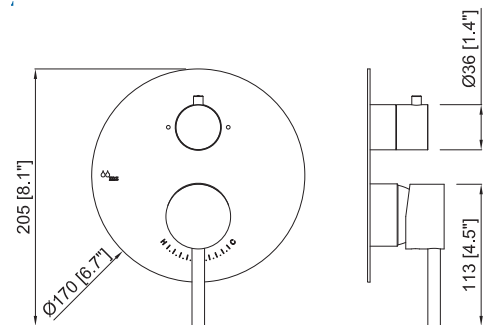

Trim empotrado 2 ó 3 salidas pressure balance

Trim pressure balance shower 2 or 3 outlet / Kit ACC. pour encastrer monocommande 2 ou 3 voices

	Gun cepillado / Brushed gun / Gun brossé	64T800533	256,55 €
	Inox cepillado / Brushed Inox / Inox brossé	64T800565	249,60 €
	Oro cepillado / Brushed gold / Or brossé	64T800569	263,95 €
	Cobre cep. / Brushed copper / Cuivre brossé	64T800577	259,80 €