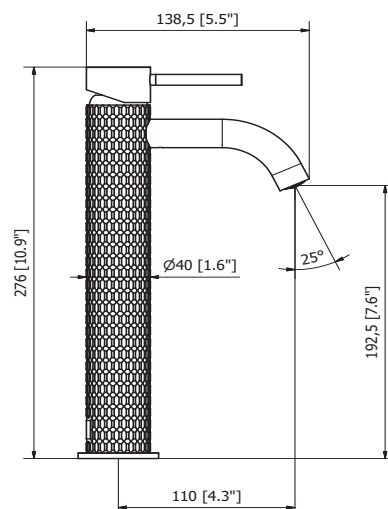

mini 40

COLLECTION

MADE IN SPAIN
SINCE 1951

Monomando lavabo 28 cm. cuerpo decorado

Decorated single lever faucet 28 cm. (10.90") / Mitigeur lavabo décoré 28 cm.

	Gun cepillado / Brushed gun / Gun brossé	35L8C0033	357,25 €
	Inox cepillado / Brushed Inox / Inox brossé	35L8C0065	352,10 €
	Oro cepillado / Brushed gold / Or brossé	35L8C0069	358,70 €
	Cobre cep. / Brushed copper / Cuivre brossé	35L8C0077	359,70 €

Monomando lavabo 28 cm. cuerpo liso

Single lever faucet 28 cm. (10.90") / Mitigeur lavabo 28 cm.

	Gun cepillado / Brushed gun / Gun brossé	35L2C0033	322,20 €
	Inox cepillado / Brushed Inox / Inox brossé	35L2C0065	316,95 €
	Oro cepillado / Brushed gold / Or brossé	35L2C0069	324,65 €
	Cobre cep. / Brushed copper / Cuivre brossé	35L2C0077	325,65 €
	Cromo / Chrome / Chrome	35L2C0000	254,95 €
	Forja / Forge / Forgeage	35L2C0090	288,95 €
	Blanco mate / Matt white / Blanc mat	35L2C001K	263,95 €
	Negro mate / Matt black / Noir mat	35L2C001P	259,95 €