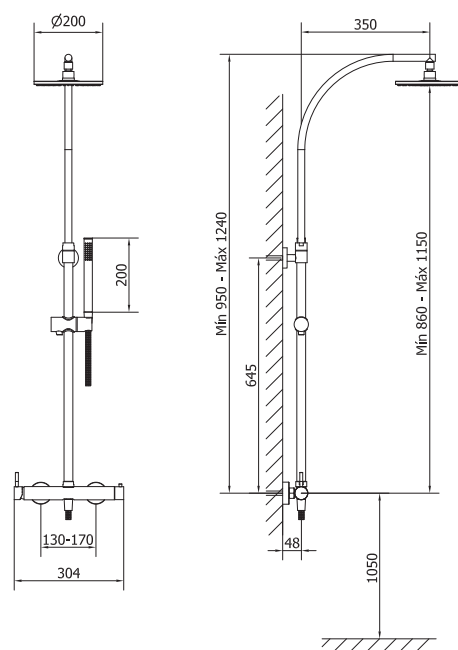

Columna ducha monomando

Shower mixer column / Ensemble douche télescopique ceramique

Manetas decoradas / Decorated / Décoré / *

	Gun cepillado / Brushed gun / Gun brossé	35C828033	1.154,95 €
	Inox cepillado / Brushed Inox / Inox brossé	35C828065	1.095,95 €
	**Oro cepillado / Brushed gold / Or brossé	35C828069	1.174,95 €
	**Cobre cep. / Brushed copper / Cuivre brossé	35C820077	1.289,95 €

Manetas lisas

	Gun cepillado / Brushed gun / Gun brossé	11C828033	1.129,95 €
	Inox cepillado / Brushed Inox / Inox brossé	11C828065	1.069,95 €
	**Oro cepillado / Brushed gold / Or brossé	11C828069	1.156,95 €
	**Cobre cep. / Brushed copper / Cuivre brossé	11C820077	1.236,25 €

El soporte de ducha en los acabados ORO y COBRE va a la pared.

The shower handle holder attaches to the wall, in GOLD and COPPER finish.

Le support de poignée de douche se fixe au mur, en finition OR et CUIVRE.