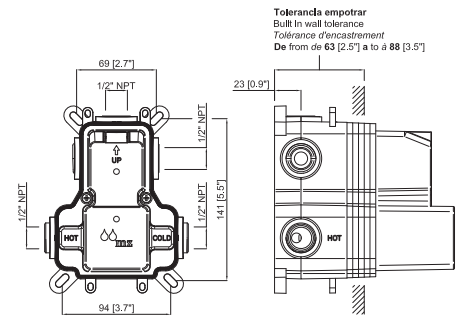

Válvula ducha empotrada termostática 2 salidas

Rough-in thermostatic 2 outlets / Mitigeur thermostatique a encastrer 2 voices

	Gun cepillado / Brushed gun / Gun brossé	VDE072-33	401,70 €
	Inox cepillado / Brushed Inox / Inox brossé	VDE072-65	399,05 €
	Oro cepillado / Brushed gold / Or brossé	VDE072-69	404,90 €
	Cobre cep. / Brushed copper / Cuivre brossé	VDE072-77	401,45 €