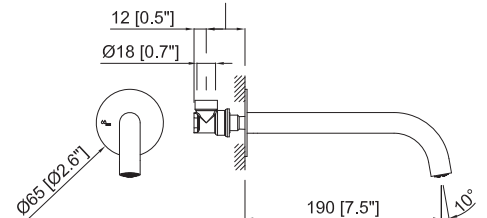

Tolerancia empotrar
Built in wall tolerance
Tolérance d'encastrement
De from de 25 [1"] a to à 50 [2"]

	Gun cepillado / Brushed gun / Gun brossé	CLM004-33	109,40 €
	Inox cepillado / Brushed Inox / Inox brossé	CLM004-65	106,55 €
	Oro cepillado / Brushed gold / Or brossé	CLM004-69	119,00 €
	Cobre cep. / Brushed copper / Cuivre brossé	CLM004-77	110,80 €