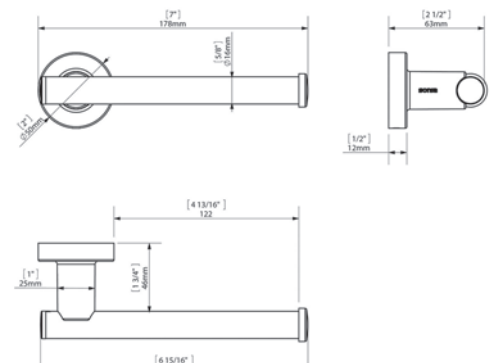

Porta rollos abierto / Open toilet roll holder / Porte rouleau ouvert

	PVD Gun cepillado / Brushed gun / Gun brossé	791300033	77,95 €
	PVD Inox cepillado / Brushed Inox / Inox brossé	791300065	77,10 €
	PVD Oro cepillado / Brushed gold / Or brossé	791300069	79,00 €
	PVD Cobre cep. / Brushed copper / Cuivre brossé	791300077	80,35 €
	Cromo / Chrome / Chrome	791300000	45,95 €
	Forja / Forge / Forgeage	791300090	63,65 €
	Blanco mate / Matt white / Blanc mat	79130001K	51,50 €
	Negro mate / Matt black / Noir mat	79130001P	49,95 €