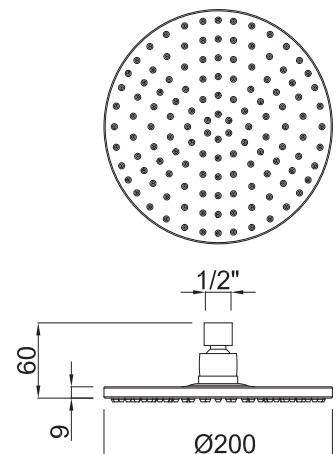

Rociador ducha de 200 mm. de latón

1/2" Shower head (7.48") brass / Pomme de douche 1/2" laiton

	Gun cepillado / Brushed gun / Gun brossé	200004733	247,55 €
	Inox cepillado / Brushed Inox / Inox brossé	200004765	229,95 €
	Oro cepillado / Brushed gold / Or brossé	200004769	262,00 €
	Cobre cep. / Brushed copper / Cuivre brossé	200004777	264,00 €