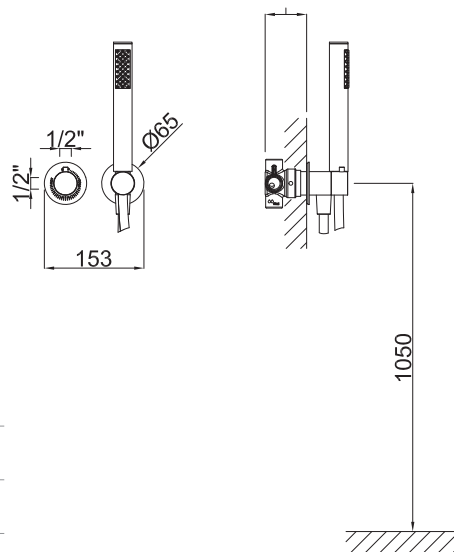

Tolerancia empotrar
Built in wall tolerance
Tolérance d'encastrement
De from de 54 a to à 74