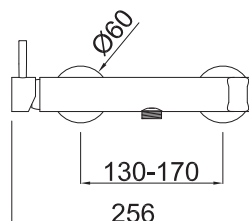

Manetas decoradas / Decorated / Décoré / *

	Gun cepillado / Brushed gun / Gun brossé	356260033	421,80 €
	Inox cepillado / Brushed Inox / Inox brossé	356230065	397,20 €
	Oro cepillado / Brushed gold / Or brossé	356260069	426,30 €
	Cobre cep. / Brushed copper / Cuivre brossé	356260077	542,65 €