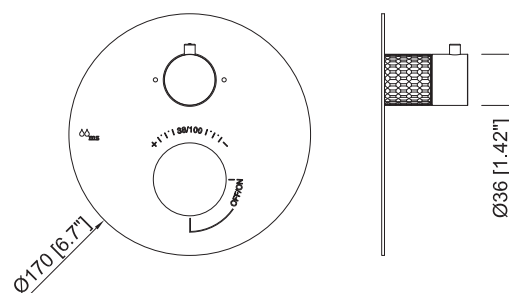

Gun cepillado / Brushed gun / Gun brossé	35T700533	211,90 €
	Inox cepillado / Brushed Inox / Inox brossé	35T700565	206,15 €
	Oro cepillado / Brushed gold / Or brossé	35T700569	215,40 €
	Cobre cep. / Brushed copper / Cuivre brossé	35T700577	214,55 €