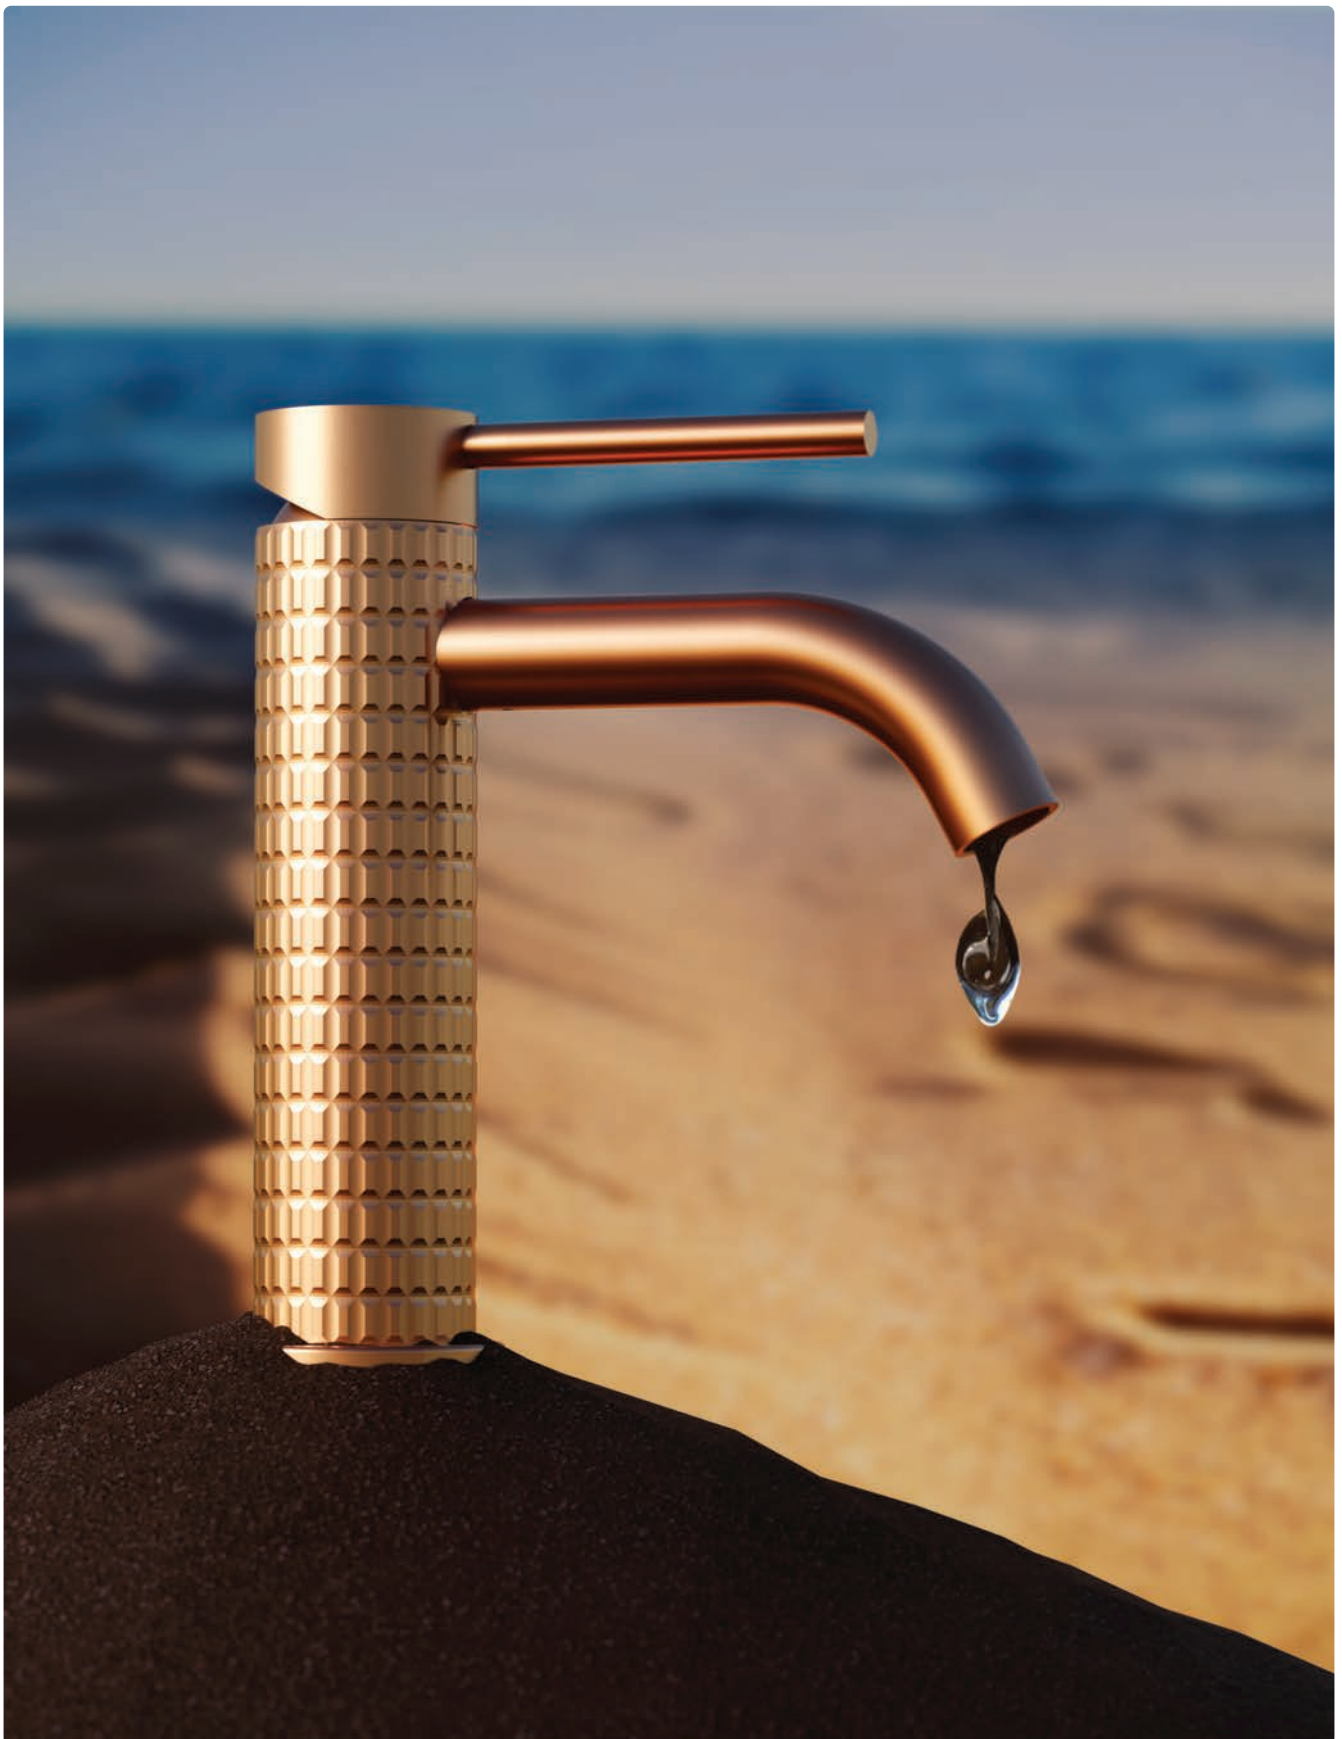

mini 40
COLLECTION

MADE IN SPAIN • SINCE 1951

www.mzrio.com