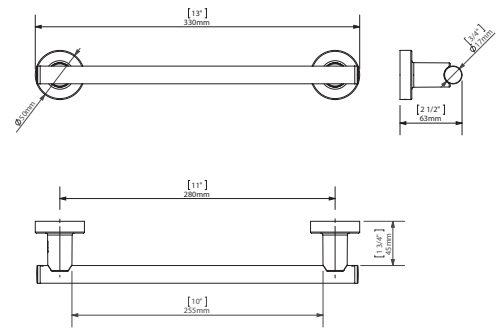

Toallero barra 300 mm. / Towel bar 300 mm. (11.81") / Porte-serviette 300 mm.

	PVD Gun cepillado / Brushed gun / Gun brossé	791100033	137,70 €
	PVD Inox cepillado / Brushed Inox / Inox brossé	791100065	136,20 €
	PVD Oro cepillado / Brushed gold / Or brossé	791100069	138,65 €
	PVD Cobre cep. / Brushed copper / Cuivre brossé	791100077	134,60 €
	Cromo / Chrome / Chrome	791100000	61,80 €
	Forja / Forge / Forgeage	791100090	106,95 €
	Blanco mate / Matt white / Blanc mat	79110001K	82,95 €
	Negro mate / Matt black / Noir mat	79110001P	80,85 €