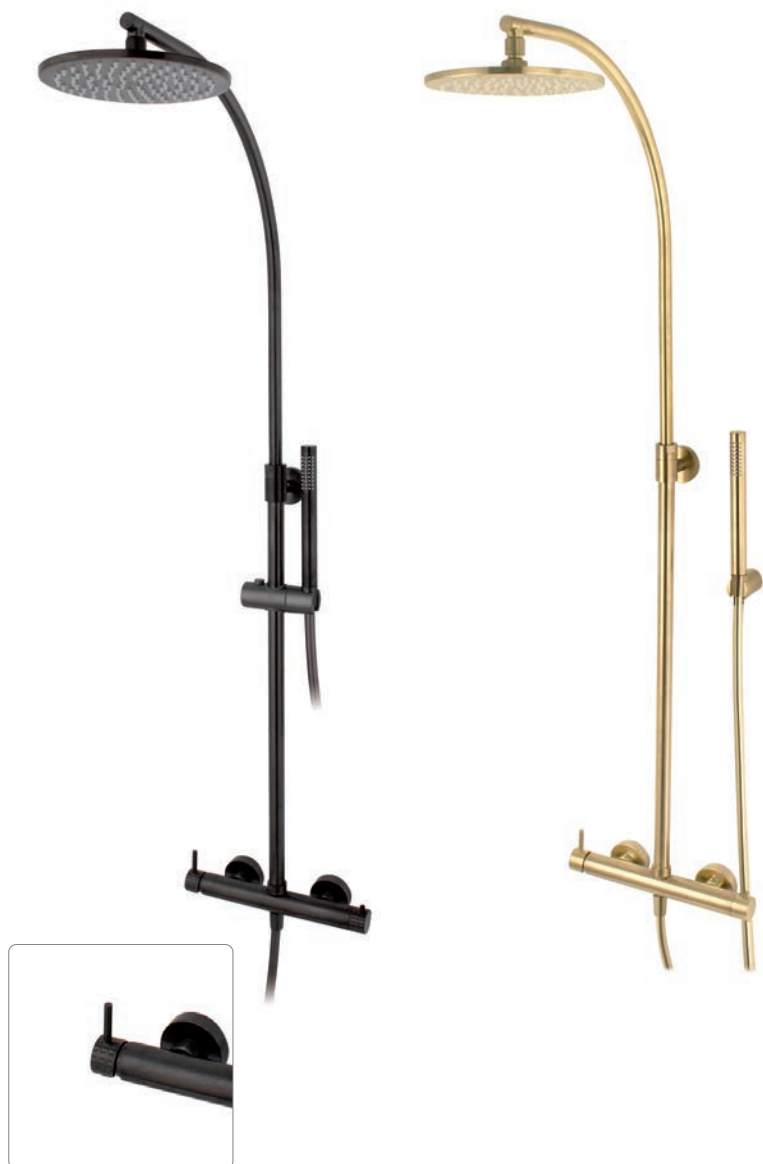

mini 40

COLLECTION

MADE IN SPAIN
SINCE 1951

Columna ducha termostática

Thermostatic shower column / Ensemble douche télescopique

Manetas decoradas / Decorated / Décoré / *

	Gun cepillado / Brushed gun / Gun brossé	35C878033	1.336,30 €
	Inox cepillado / Brushed Inox / Inox brossé	35C878065	1.276,25 €
	**Oro cepillado / Brushed gold / Or brossé	35C878069	1.355,45 €
	**Cobre cep. / Brushed copper / Cuivre brossé	35C870077	1.567,40 €

Manetas lisas

	Gun cepillado / Brushed gun / Gun brossé	64C878033	1.258,95 €
	Inox cepillado / Brushed Inox / Inox brossé	64C878065	1.198,95 €
	**Oro cepillado / Brushed gold / Or brossé	64C878069	1.289,95 €
	**Cobre cep. / Brushed copper / Cuivre brossé	64C870077	1.364,85 €

** El soporte de ducha en los acabados ORO y COBRE va a la pared.

The shower handle holder attaches to the wall, in GOLD and COPPER finish.

Le support de poignée de douche se fixe au mur, en finition OR et CUIVRE.

Columna ducha monomando

Shower mixer column / Ensemble douche télescopique ceramique

Manetas decoradas / Decorated / Décoré / *

	Gun cepillado / Brushed gun / Gun brossé	35C828033	1.154,95 €
	Inox cepillado / Brushed Inox / Inox brossé	35C828065	1.095,95 €
	**Oro cepillado / Brushed gold / Or brossé	35C828069	1.174,95 €
	**Cobre cep. / Brushed copper / Cuivre brossé	35C820077	1.289,95 €