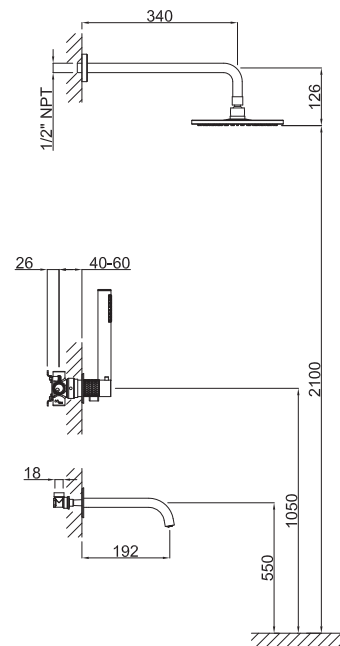

Empotrado horizontal 3 salidas decorado

Decorated horizontal shower set 3 outlet / Esemble douche encastré décoré 3 voices horizontal

	Gun cepillado / Brushed gun / Gun brossé	35E3D0033	1.164,85 €
	Inox cepillado / Brushed Inox / Inox brossé	35E3D0065	1.057,95 €
	Oro cepillado / Brushed gold / Or brossé	35E3D0069	1.130,80 €
	Cobre cep. / Brushed copper / Cuivre brossé	35E3D0077	1.219,35 €