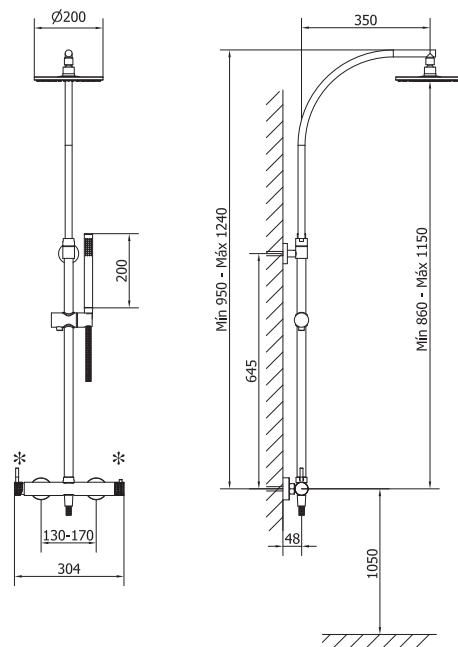

Columna ducha monomando

Shower mixer column / Ensemble douche télescopique ceramique

Manetas decoradas / Decorated / Décoré / *

	Gun cepillado / Brushed gun / Gun brossé	35C828033	1.154,95 €
	Inox cepillado / Brushed Inox / Inox brossé	35C828065	1.095,95 €
	**Oro cepillado / Brushed gold / Or brossé	35C828069	1.174,95 €
	**Cobre cep. / Brushed copper / Cuivre brossé	35C820077	1.289,95 €

Manetas lisas

	Gun cepillado / Brushed gun / Gun brossé	11C828033	1.129,95 €
	Inox cepillado / Brushed Inox / Inox brossé	11C828065	1.069,95 €
	**Oro cepillado / Brushed gold / Or brossé	11C828069	1.156,95 €
	**Cobre cep. / Brushed copper / Cuivre brossé	11C820077	1.236,25 €

El soporte de ducha en los acabados ORO y COBRE va a la pared.

The shower handle holder attaches to the wall, in GOLD and COPPER finish.

Le support de poignée de douche se fixe au mur, en finition OR et CUIVRE.