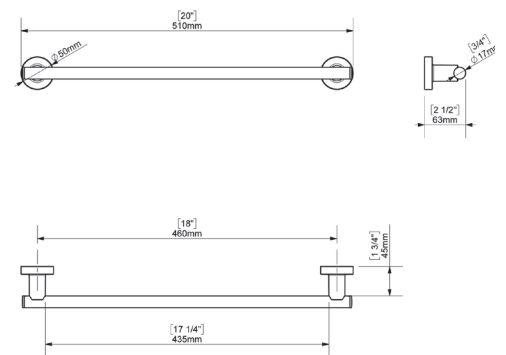

Toallero barra 500 mm. / Towel bar 500 mm. (19.70") / Porte-serviette 500 mm.

	PVD Gun cepillado / Brushed gun / Gun brossé	791200033	142,95 €
	PVD Inox cepillado / Brushed Inox / Inox brossé	791200065	141,50 €
	PVD Oro cepillado / Brushed gold / Or brossé	791200069	143,95 €
	PVD Cobre cep. / Brushed copper / Cuivre brossé	791200077	144,90 €
	Cromo / Chrome / Chrome	791200000	69,95 €
	Forja / Forge / Forgeage	791200090	119,95 €
	Blanco mate / Matt white / Blanc mat	79120001K	88,75 €
	Negro mate / Matt black / Noir mat	79120001P	86,35 €