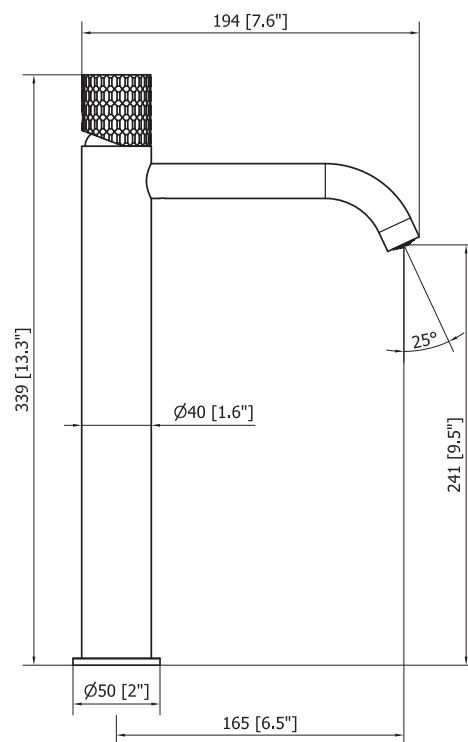

Manetas

	PVD Gun cepillado Brushed gun Gun brossé	PVD Inox cepillado Brushed inox Inox brossé	PVD Oro cepillado Brushed gold Or brossé	PVD Cobre cepillado Brushed copper Cuivre brossé
Cuerpos				
	PVD Gun cepillado / Brushed gun / Gun brossé	-	17A8C0053 392,25 €	17A8C0023 393,55 €
	PVD Inox cepillado / Brushed Inox / Inox brossé	17A8C0095 387,65 €	-	17A8C0035 387,95 €
	PVD Oro cepillado / Brushed gold / Or brossé	17A8C0093 394,50 €	17A8C0059 393,75 €	-
	PVD Cobre cep. / Brushed copper / Cuivre brossé	17A8C0097 394,95 €	17A8C0057 394,80 €	17A8C0037 394,75 €
	Cromo / Chrome / Chrome	17A8C0092 326,40 €	17A8C0052 324,95 €	17A8C0032 326,70 €
	Forja / Forge / Forgeage	17A8C009F 349,95 €	17A8C005F 349,90 €	17A8C003F 349,75 €
	Blanco mate / Matt white / Blanc mat	17A8C009K 337,50 €	17A8C005K 336,70 €	17A8C003K 337,80 €
	Negro mate / Matt black / Noir mat	17A8C009P 345,95 €	17A8C005P 334,95 €	17A8C003P 336,65 €