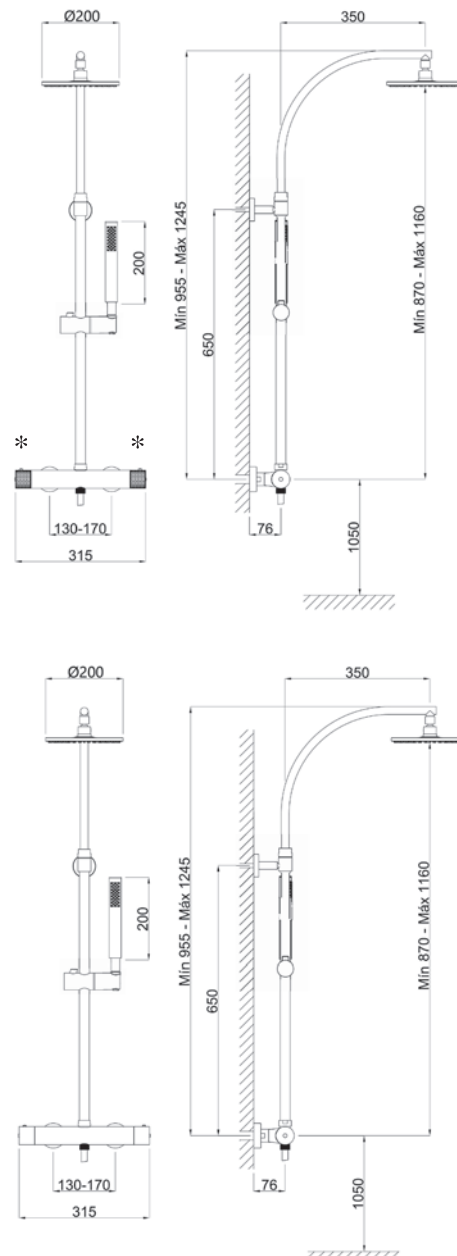

mini 40

COLLECTION

MADE IN SPAIN
SINCE 1951

Columna ducha termostática

Thermostatic shower column / Ensemble douche télescopique

Manetas decoradas / Decorated / Décoré / *

	Gun cepillado / Brushed gun / Gun brossé	35C878033	1.336,30 €
	Inox cepillado / Brushed Inox / Inox brossé	35C878065	1.276,25 €
	**Oro cepillado / Brushed gold / Or brossé	35C878069	1.355,45 €
	**Cobre cep. / Brushed copper / Cuivre brossé	35C870077	1.567,40 €