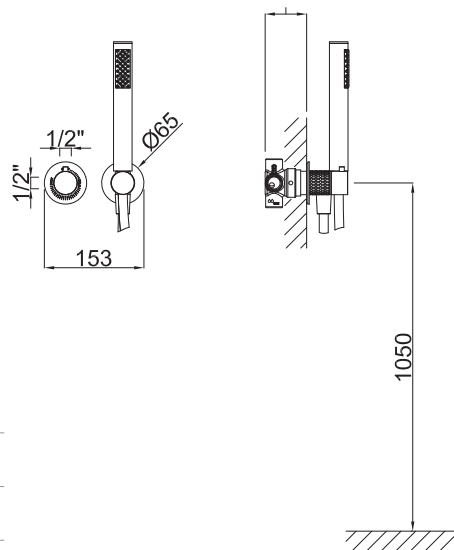

mini 40

COLLECTION

Empotrado horizontal 1 salida decorado

Decorated horizontal shower set 1 outlet / Esemble douche encastré décoré 1 voice horizontal

Tolerancia empotrar
Built in wall tolerance
Tolérance d'encastrement
De from de 54 a to à 74