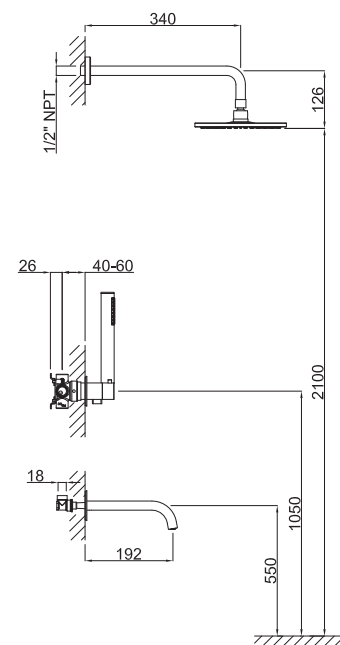

Empotrado horizontal 3 salidas

Horizontal shower set 3 outlet / Esemble douche encastré 3 voices horizontal

	Gun cepillado / Brushed gun / Gun brossé	11E3D0033	1.136,80 €
	Inox cepillado / Brushed Inox / Inox brossé	11E3D0065	1.032,95 €
	Oro cepillado / Brushed gold / Or brossé	11E3D0069	1.105,75 €
	Cobre cep. / Brushed copper / Cuivre brossé	11E3D0077	1.194,35 €