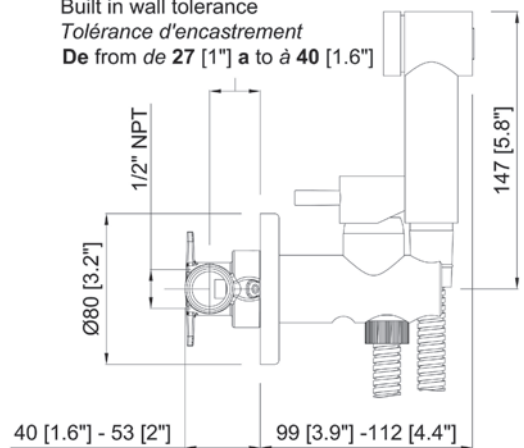

Tolerancia empotrar
Built in wall tolerance
Tolérance d'encastrement
De from de 27 [1"] a to à 40 [1.6"]