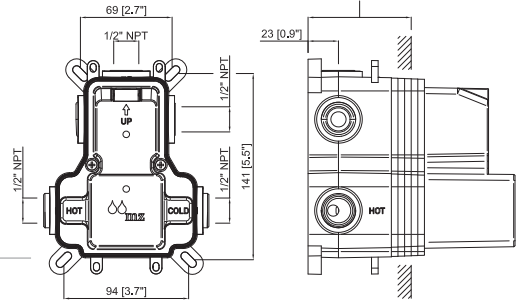

Válvula empotrada de 2 o 3 salidas pressure balance

Pressure balance single lever 2 or 3 outlet / Mitigeur monocommande 2 ou 3 sortie encastrer

	Neutro 2 salidas / 2 outlet / 2 sortie	CMB033-99	189,45 €
	Neutro 3 salidas / 3 outlet / 3 sortie	VDE093-99	199,95 €

Trim empotrado 2 ó 3 salidas pressure balance decorado

Decorated trim pressure balance shower 2 or 3 outlet

Kit ACC. pour encastrer monocommande décoré 2 ou 3 voices