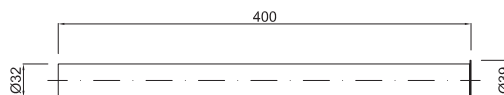

Tubos valona 32x400

Brass tube with collar ø 32x400 mm. / Tube laiton avec rebord ø 32x400 mm.

	Gun cepillado / Brushed gun / Gun brossé	603633	41,90 €
	Inox cepillado / Brushed Inox / Inox brossé	603665	39,75 €
	Oro cepillado / Brushed gold / Or brossé	603669	42,95 €
	Cobre cep. / Brushed copper / Cuivre brossé	603677	43,10 €