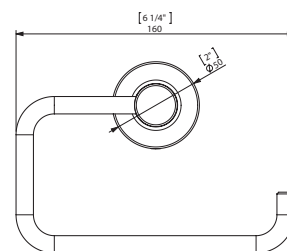

Anilla toallero abierto 160 mm. / Open towel ring 160 mm. (6.30") / Porte-serviette ouvert 160 mm.

	PVD Gun cepillado / Brushed gun / Gun brossé	790200033	105,95 €
	PVD Inox cepillado / Brushed Inox / Inox brossé	790200065	104,75 €
	PVD Oro cepillado / Brushed gold / Or brossé	790200069	106,65 €
	PVD Cobre cep. / Brushed copper / Cuivre brossé	790200077	107,25 €
	Cromo / Chrome / Chrome	790200000	59,95 €
	Forja / Forge / Forgeage	790200090	81,90 €
	Blanco mate / Matt white / Blanc mat	79020001K	66,25 €
	Negro mate / Matt black / Noir mat	79020001P	64,95 €