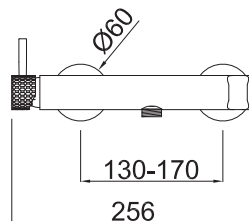

Monomando ducha externo

Single lever external shower / Mitigeur douche ceramique