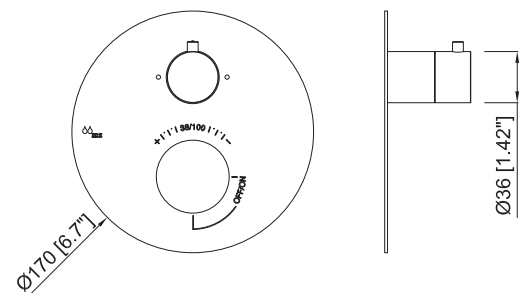

Trim empotrado 2 ó 3 salidas termostático

Trim thermostatic shower 2 or 3 outlets / Kit ACC. pour encastrer thermostatique 2 ou 3 voices

	Gun cepillado / Brushed gun / Gun brossé	64T700533	192,95 €
	Inox cepillado / Brushed Inox / Inox brossé	64T700565	187,30 €
	Oro cepillado / Brushed gold / Or brossé	64T700569	199,90 €
	Cobre cep. / Brushed copper / Cuivre brossé	64T700577	195,65 €