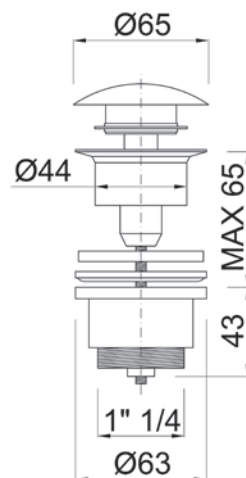

ACCESORIOS FONTANERÍA / Plumbing accesories / Accessoires de plomberie

Desagües lavabo click-clack

1" 1/4" push-button basin waste / Vidage lavabo 1 1/4" "click-clack"

	Gun cepillado / Brushed gun / Gun brossé	140002133	69,05 €
	Inox cepillado / Brushed Inox / Inox brossé	140002165	66,00 €
	Oro cepillado / Brushed gold / Or brossé	140002169	64,95 €
	Cobre cep. / Brushed copper / Cuivre brossé	140002177	65,55 €