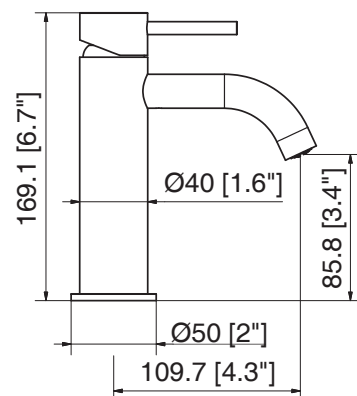

Monomando lavabo 17 cm. cuerpo liso

Single lever faucet 17 cm. (6.70") / Mitigeur lavabo 17 cm.

	Gun cepillado / Brushed gun / Gun brossé	3564C0033	297,95 €
	Inox cepillado / Brushed Inox / Inox brossé	3564C0065	292,30 €
	Oro cepillado / Brushed gold / Or brossé	3564C0069	298,95 €
	Cobre cep. / Brushed copper / Cuivre brossé	3564C0077	299,95 €
	Cromo / Chrome / Chrome	3564C0000	199,95 €
	Forja / Forge / Forgeage	3564C0090	259,95 €
	Blanco mate / Matt white / Blanc mat	3564C001K	247,50 €
	Negro mate / Matt black / Noir mat	3564C001P	239,95 €