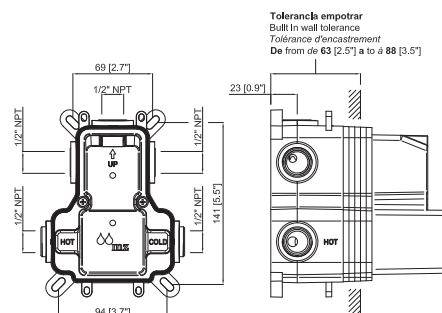

Gun cepillado / Brushed gun / Gun brossé	VDE173-33	450,95 €
	Inox cepillado / Brushed Inox / Inox brossé	VDE173-65	449,25 €
	Oro cepillado / Brushed gold / Or brossé	VDE173-69	450,90 €
	Cobre cep. / Brushed copper / Cuivre brossé	VDE173-77	452,55 €

Trim empotrado 2 ó 3 salidas termostático decorado

Decorated trim thermostatic shower 2 or 3 outlets / Kit ACC. pour encastrer thermostatique décoré 2 ou 3 voices