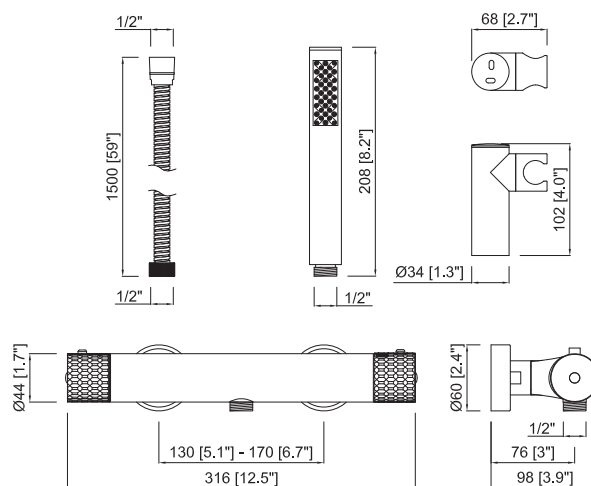

Ducha externa termostática decorada

Decorated thermostatic shower external / Mélangeur douche mural thermostatic décoré

172270092

Manetas

	PVD Gun cepillado Brushed gun Gun brossé	PVD Inox cepillado Brushed inox Inox brossé	PVD Oro cepillado Brushed gold Or brossé	PVD Cobre cepillado Brushed copper Cuivre brossé
Cuerpos				
	PVD Gun cepillado / Brushed gun / Gun brossé	-	172278053 634,95 €	172278023 637,90 €
	PVD Inox cepillado / Brushed Inox / Inox brossé	172278095 609,95 €	-	172278035 612,90€
	PVD Oro cepillado / Brushed gold / Or brossé	172278093 648,95 €	172278059 646,95 €	-
	PVD Cobre cep. / Brushed copper / Cuivre brossé	172270097 699,95 €	172270057 699,90 €	172270037 699,85 €
	Cromo / Chrome / Chrome	172270092 418,75 €	172270052 416,80 €	172270032 419,70 €
	Forja / Forge / Forgeage	17227009F 594,95 €	17227005F 593,30 €	17227003F 595,90 €
	Blanco mate / Matt white / Blanc mat	17227809K 499,90 €	17227805K 499,80 €	17227803K 499,95 €
	Negro mate / Matt black / Noir mat	17227809P 462,30 €	17227805P 459,95 €	17227803P 462,95 €