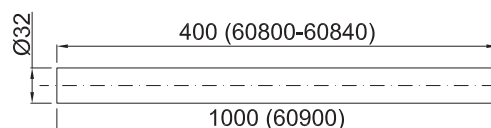

Tubos 32x400

Brass tube ø 32x400 mm. / Tube laiton ø 32x400 mm.

	Gun cepillado / Brushed gun / Gun brossé	60833	39,45 €
	Inox cepillado / Brushed Inox / Inox brossé	60865	37,45 €
	Oro cepillado / Brushed gold / Or brossé	60869	44,80 €
	Cobre cep. / Brushed copper / Cuivre brossé	60877	40,60 €