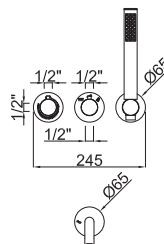

Empotrado horizontal 3 salidas decorado

Decorated horizontal shower set 3 outlet / Esemble douche encastré décoré 3 voices horizontal

	Gun cepillado / Brushed gun / Gun brossé	35E3D0033	1.164,85 €
	Inox cepillado / Brushed Inox / Inox brossé	35E3D0065	1.057,95 €
	Oro cepillado / Brushed gold / Or brossé	35E3D0069	1.130,80 €
	Cobre cep. / Brushed copper / Cuivre brossé	35E3D0077	1.219,35 €