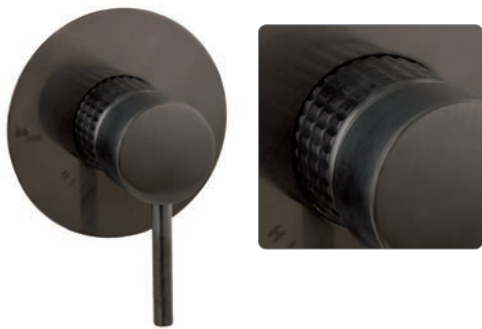

Gun cepillado / Brushed gun / Gun brossé

35T900533

169,70 €

Inox cepillado / Brushed Inox / Inox brossé

35T900565

164,90 €

Oro cepillado / Brushed gold / Or brossé

35T900569

172,35 €

Cobre cep. / Brushed copper / Cuivre brossé

35T900577

169,95 €