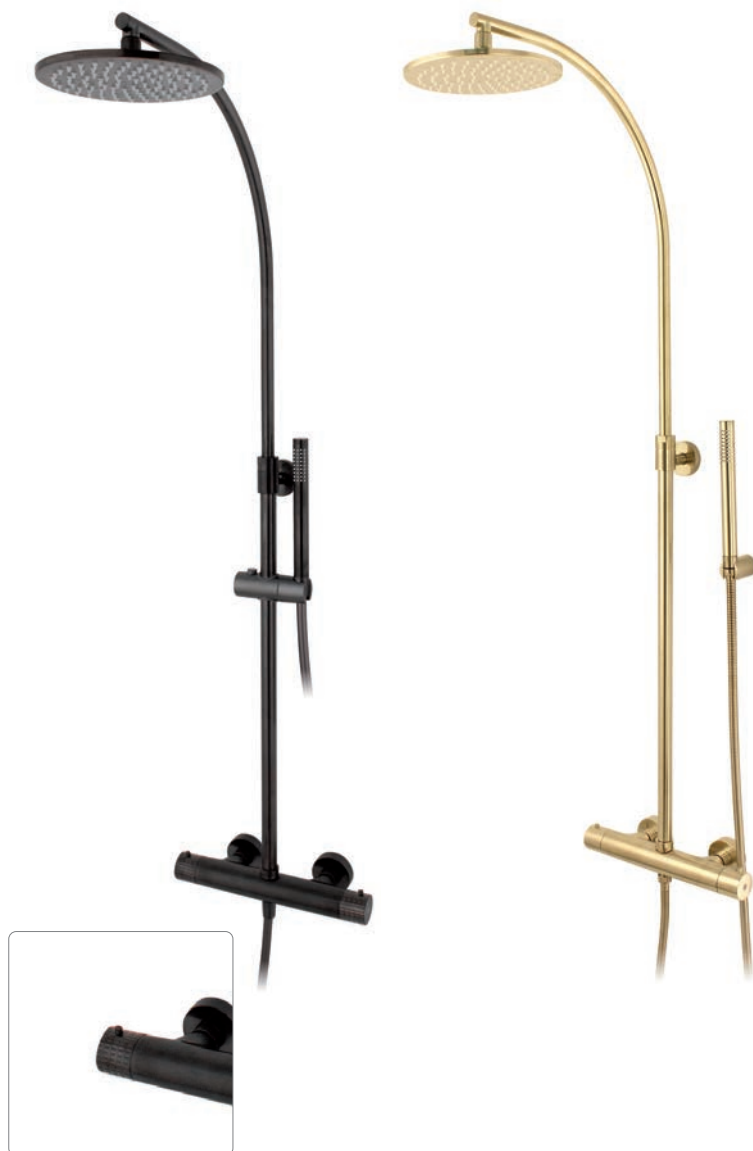

mini 40

COLLECTION

Monomando bidé

Single lever bidet / Mitigeur mural lavabo encastré

	Gun cepillado / Brushed gun / Gun brossé	116560033	267,95 €
	Inox cepillado / Brushed Inox / Inox brossé	116560065	263,70 €
	Oro cepillado / Brushed gold / Or brossé	116560069	299,95 €
	Cobre cep. / Brushed copper / Cuivre brossé	116560077	269,95 €

mini 40

COLLECTION

MADE IN SPAIN
SINCE 1951

Columna ducha termostática

Thermostatic shower column / Ensemble douche télescopique

Manetas decoradas / Decorated / Décoré / *

	Gun cepillado / Brushed gun / Gun brossé	35C878033	1.336,30 €
	Inox cepillado / Brushed Inox / Inox brossé	35C878065	1.276,25 €
	**Oro cepillado / Brushed gold / Or brossé	35C878069	1.355,45 €
	**Cobre cep. / Brushed copper / Cuivre brossé	35C870077	1.567,40 €

Manetas lisas

	Gun cepillado / Brushed gun / Gun brossé	64C878033	1.258,95 €
	Inox cepillado / Brushed Inox / Inox brossé	64C878065	1.198,95 €
	**Oro cepillado / Brushed gold / Or brossé	64C878069	1.289,95 €
	**Cobre cep. / Brushed copper / Cuivre brossé	64C870077	1.364,85 €

** El soporte de ducha en los acabados ORO y COBRE va a la pared.

The shower handle holder attaches to the wall, in GOLD and COPPER finish.

Le support de poignée de douche se fixe au mur, en finition OR et CUIVRE.