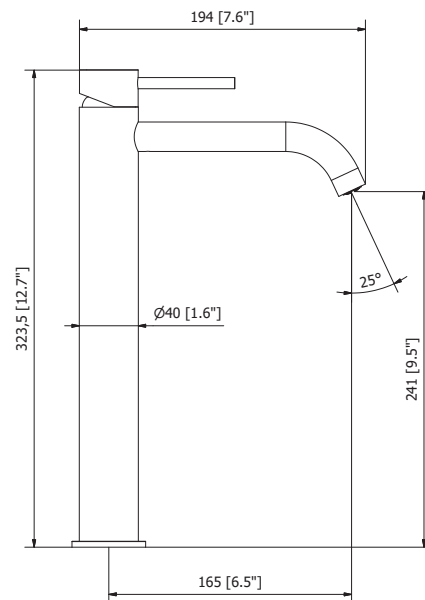

Monomando lavabo 33 cm. cuerpo liso

Single lever faucet 33 cm. (12.70") / Mitigeur lavabo 33 cm.

	Gun cepillado / Brushed gun / Gun brossé	35A8C0033	359,95 €
	Inox cepillado / Brushed Inox / Inox brossé	35A8C0065	354,35 €
	Oro cepillado / Brushed gold / Or brossé	35A8C0069	362,75 €
	Cobre cep. / Brushed copper / Cuivre brossé	35A8C0077	363,80 €
	Cromo / Chrome / Chrome	35A8C0000	279,95 €
	Forja / Forge / Forgeage	35A8C0090	317,90 €
	Blanco mate / Matt white / Blanc mat	35A8C001K	291,70 €
	Negro mate / Matt black / Noir mat	35A8C001P	289,25 €