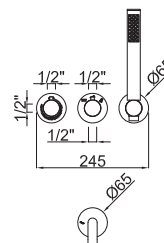

Empotrado horizontal 3 salidas

Horizontal shower set 3 outlet / Esemble douche encastré 3 voices horizontal

	Gun cepillado / Brushed gun / Gun brossé	11E3D0033	1.136,80 €
	Inox cepillado / Brushed Inox / Inox brossé	11E3D0065	1.032,95 €
	Oro cepillado / Brushed gold / Or brossé	11E3D0069	1.105,75 €
	Cobre cep. / Brushed copper / Cuivre brossé	11E3D0077	1.194,35 €