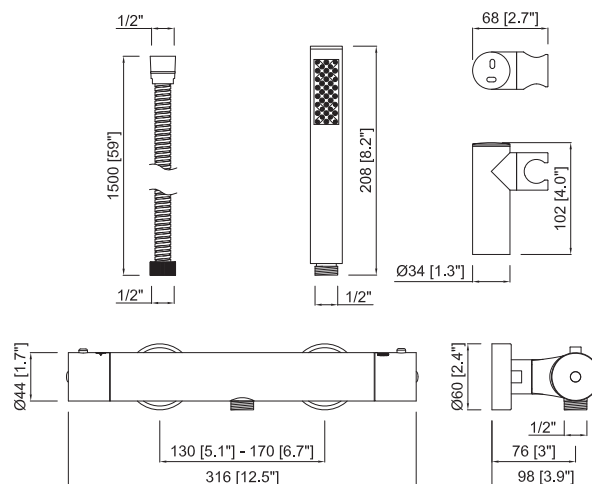

Manetas decoradas / Decorated / Décoré / *

	Gun cepillado / Brushed gun / Gun brossé	352278033	643,90 €
	Inox cepillado / Brushed Inox / Inox brossé	352278065	616,80 €
	Oro cepillado / Brushed gold / Or brossé	352278069	647,50 €
	Cobre cep. / Brushed copper / Cuivre brossé	352270077	839,95 €