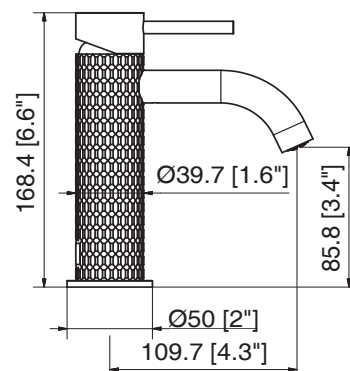

mini 40

COLLECTION

Monomando lavabo 17 cm. cuerpo decorado

Decorated single lever faucet 17 cm. (6.70") / Mitigeur lavabo décoré 17 cm.

	Gun cepillado / Brushed gun / Gun brossé	35L7C0033	318,95 €
	Inox cepillado / Brushed Inox / Inox brossé	35L7C0065	319,85 €
	Oro cepillado / Brushed gold / Or brossé	35L7C0069	328,95 €
	Cobre cep. / Brushed copper / Cuivre brossé	35L7C0077	329,95 €