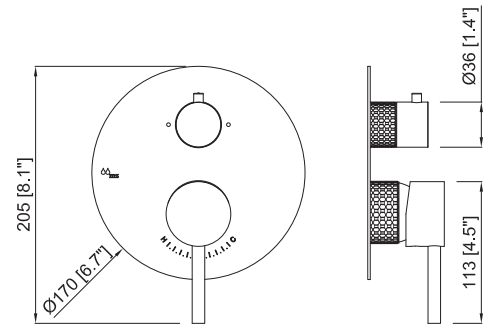

Gun cepillado / Brushed gun / Gun brossé	35T800533	285,30 €
	Inox cepillado / Brushed Inox / Inox brossé	35T800565	278,15 €
	Oro cepillado / Brushed gold / Or brossé	35T800569	288,60 €
	Cobre cep. / Brushed copper / Cuivre brossé	35T800577	286,45 €