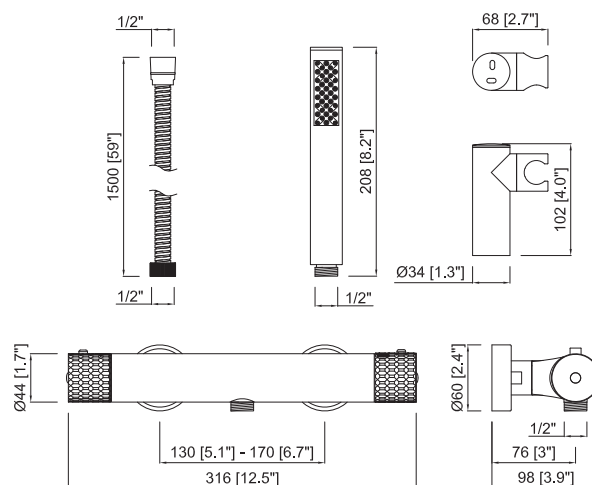

Ducha externa termostática

Thermostatic shower external / Mélangeur douche mural thermostatic