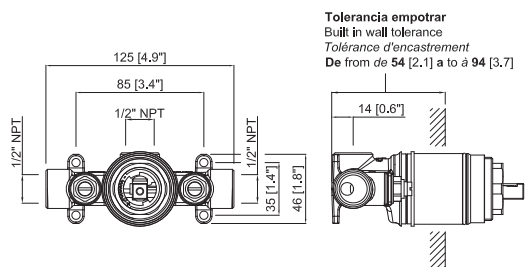

Válvula empotrada de 1 salida pressure balance

Pressure balance single lever 1 outlet / Mitigeur monocommande 1 sortie encastrer

Tolerancia empotrar
Built in wall tolerance
Tolérance d'encastrement
De from de 54 [2.1] a to à 94 [3.7]

Neutro

CMD011-99

116,80 €

Trim empotrado 1 salida pressure balance decorado

Decorated trim pressure balance shower 1 outlet / Kit ACC. pour encastrer mitiger 1 décoré voice