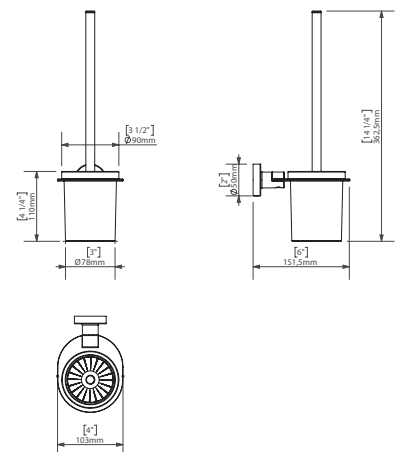

Escobillero pared / WC brush set / Porte balai

	PVD Gun cepillado / Brushed gun / Gun brossé	790600033	167,80 €
	PVD Inox cepillado / Brushed Inox / Inox brossé	790600065	166,90 €
	PVD Oro cepillado / Brushed gold / Or brossé	790600069	169,95 €
	PVD Cobre cep. / Brushed copper / Cuivre brossé	790600077	170,80 €
	Cromo / Chrome / Chrome	790600000	109,95 €
	Forja / Forge / Forgeage	790600090	139,90 €
	Blanco mate / Matt white / Blanc mat	79060001K	113,70 €
	Negro mate / Matt black / Noir mat	79060001P	111,55 €