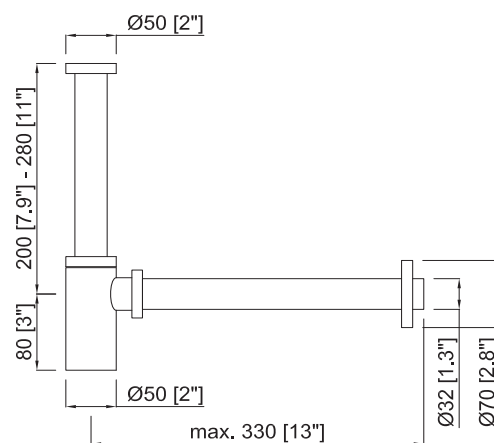

Sifón lavabo minimalista 1" 1/4" latón

1" 1/4" brass bottle trap, minimalist model / Siphon lavabo minimaliste laiton 1" 1/4"

	Gun cepillado / Brushed gun / Gun brossé	440001933	192,05 €
	Inox cepillado / Brushed Inox / Inox brossé	440001965	181,30 €
	Oro cepillado / Brushed gold / Or brossé	440001969	189,95 €
	Cobre cep. / Brushed copper / Cuivre brossé	440001977	188,85 €