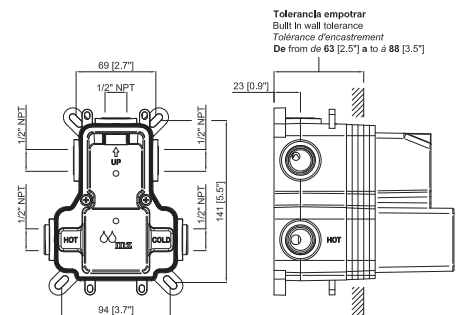

Válvula ducha empotrada termostática 3 salidas

Rough-in thermostatic 3 outlets / Mitigeur thermostatique a encastrer 3 voices

	Gun cepillado / Brushed gun / Gun brossé	VDE073-33	410,75 €
	Inox cepillado / Brushed Inox / Inox brossé	VDE073-65	408,10 €
	Oro cepillado / Brushed gold / Or brossé	VDE073-69	413,95 €
	Cobre cep. / Brushed copper / Cuivre brossé	VDE073-77	412,45 €