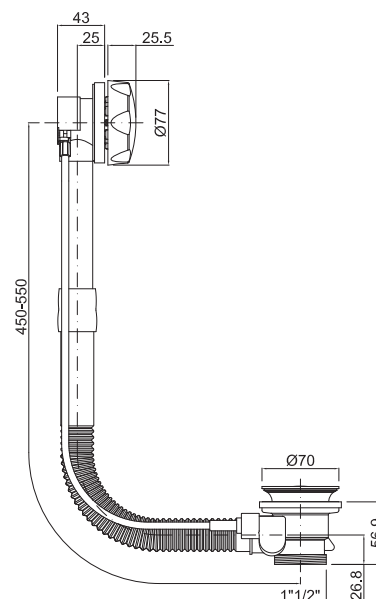

Desagüe automático bañera

Automatic bathtub waste and overflow 45-55 cm. / Vidage automatique bain 44-55 cm.

	Gun cepillado / Brushed gun / Gun brossé	66133	129,75 €
	Inox cepillado / Brushed Inox / Inox brossé	66165	106,75 €
	Oro cepillado / Brushed gold / Or brossé	66169	128,35 €
	Cobre cep. / Brushed copper / Cuivre brossé	66177	110,60 €