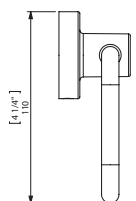

Anilla toallero abierto 160 mm. / Open towel ring 160 mm. (6.30") / Porte-serviette ouvert 160 mm.

	PVD Gun cepillado / Brushed gun / Gun brossé	790200033	105,95 €
	PVD Inox cepillado / Brushed Inox / Inox brossé	790200065	104,75 €
	PVD Oro cepillado / Brushed gold / Or brossé	790200069	106,65 €
	PVD Cobre cep. / Brushed copper / Cuivre brossé	790200077	107,25 €
	Cromo / Chrome / Chrome	790200000	59,95 €
	Forja / Forge / Forgeage	790200090	81,90 €
	Blanco mate / Matt white / Blanc mat	79020001K	66,25 €
	Negro mate / Matt black / Noir mat	79020001P	64,95 €