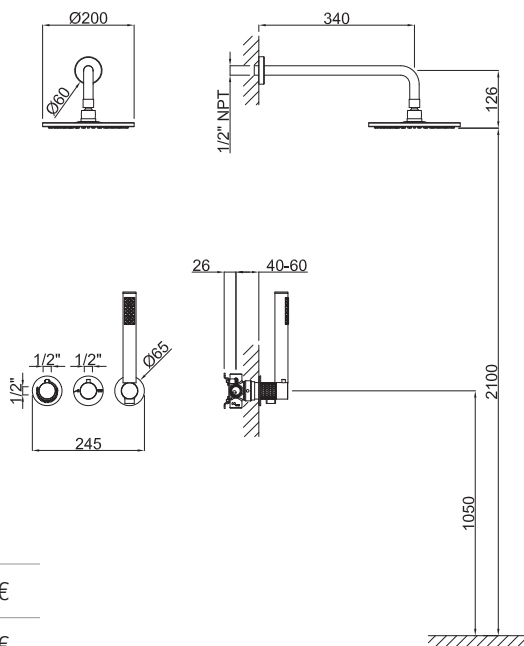

Empotrado horizontal 2 salidas decorado

Decorated horizontal shower set 2 outlet / Esemble douche encastré décoré 2 voices horizontal

	Gun cepillado / Brushed gun / Gun brossé	35E2D0033	1.060,90 €
	Inox cepillado / Brushed Inox / Inox brossé	35E2D0065	1.025,90 €
	Oro cepillado / Brushed gold / Or brossé	35E2D0069	1.069,90 €
	Cobre cep. / Brushed copper / Cuivre brossé	35E2D0077	1.185,85 €