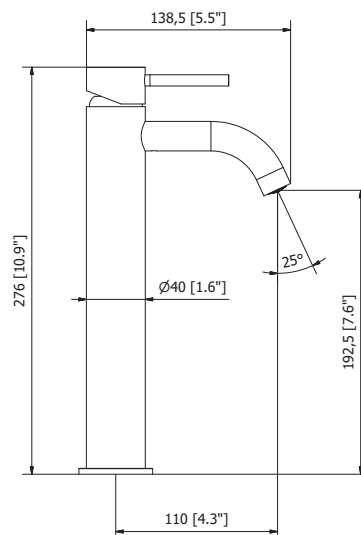

Monomando lavabo 28 cm. cuerpo liso

Single lever faucet 28 cm. (10.90") / Mitigeur lavabo 28 cm.

	Gun cepillado / Brushed gun / Gun brossé	35L2C0033	322,20 €
	Inox cepillado / Brushed Inox / Inox brossé	35L2C0065	316,95 €
	Oro cepillado / Brushed gold / Or brossé	35L2C0069	324,65 €
	Cobre cep. / Brushed copper / Cuivre brossé	35L2C0077	325,65 €
	Cromo / Chrome / Chrome	35L2C0000	254,95 €
	Forja / Forge / Forgeage	35L2C0090	288,95 €
	Blanco mate / Matt white / Blanc mat	35L2C001K	263,95 €
	Negro mate / Matt black / Noir mat	35L2C001P	259,95 €