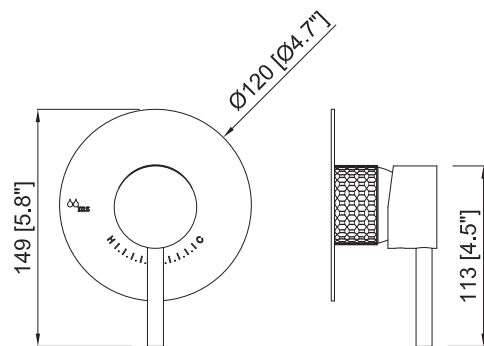

Gun cepillado / Brushed gun / Gun brossé

35T900533

169,70 €

Inox cepillado / Brushed Inox / Inox brossé

35T900565

164,90 €

Oro cepillado / Brushed gold / Or brossé

35T900569

172,35 €

Cobre cep. / Brushed copper / Cuivre brossé

35T900577

169,95 €