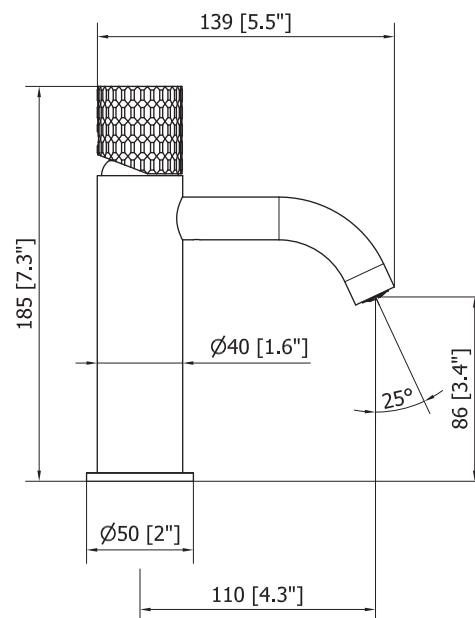

Manetas

	PVD Gun cepillado Brushed gun Gun brossé	PVD Inox cepillado Brushed inox Inox brossé	PVD Oro cepillado Brushed gold Or brossé	PVD Cobre cepillado Brushed copper Cuivre brossé
Cuerpos				
	PVD Gun cepillado / Brushed gun / Gun brossé	-	1764C0053 298,90 €	1764C0023 299,70 €
	PVD Inox cepillado / Brushed Inox / Inox brossé	1764C0095 294,95 €	-	1764C0035 295,55 €
	PVD Oro cepillado / Brushed gold / Or brossé	1764C0093 298,95 €	1764C0059 299,90 €	-
	PVD Cobre cep. / Brushed copper / Cuivre brossé	1764C0097 299,95 €	1764C0057 299,85 €	1764C0037 299,65 €
	Cromo / Chrome / Chrome	1764C0092 244,95 €	1764C0052 244,40 €	1764C0032 245,45 €
	Forja / Forge / Forgeage	1764C009F 264,35 €	1764C005F 263,55 €	1764C003F 264,70 €
	Blanco mate / Matt white / Blanc mat	1764C009K 262,45 €	1764C005K 261,70 €	1764C003K 262,85 €
	Negro mate / Matt black / Noir mat	1764C009P 256,95 €	1764C005P 256,35 €	1764C003P 257,45 €