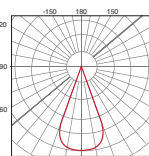

TRIAC

OPCIONES

ÁNGULOS

15°

23°

38°

45°

60°