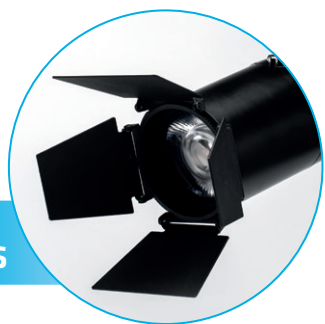

CILINDRO FIJO

CILINDRO ORIENTABLE

PERSONALIZABLE

ÁNGULO PERSONALIZABLE

12°

24°

36°

ZEUS BASIC