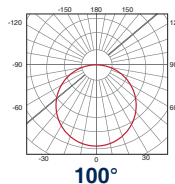

POSEIDÓN

48 W

ALTA POTENCIA

POSEIDÓN

El modelo más potente de los tracklight de Threeline. Especialmente indicado para la iluminación de zonas extensas y grandes alturas.

Con una potencia de 48W, tiene capacidad para iluminar áreas de gran tamaño gracias a su ángulo de 100°.

CARACTERÍSTICAS

NE

BL

5

AÑOS DE GARANTÍA

ÁNGULO

FIDES

22 W

CRI > 85

FIDES

Un mismo modelo que reúne todas las variantes posibles: downlight, empotrable, de superficie y en tracklight.

FIDES deja en tus manos la utilidad y posibilidad de cubrir un mismo espacio con diferentes aplicaciones de iluminación, a la vez que se unifica la estética mediante el uso de un sólo dispositivo.

EMPOTRAR

SUPERFICIE

TRACKLIGHT

DOWNLIGHT

CARACTERÍSTICAS

BL

5

AÑOS DE GARANTÍA

ÁNGULO