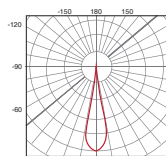

- 3 Formatos: tracklight, empotrar y superficie.
- 3 Potencias: 9W, 18W y 30W.
- 5 Lentes: 15°, 23°, 38°, 45° y 60°.
- 2 Temperaturas de color: BN y BC.
- 2 Acabados: blanco y negro.

También se ofrece la posibilidad de elegir el aro interno de la luminaria en color dorado.

TRACKLIGHT

EMPOTRAR

SUPERFICIE

CARACTERÍSTICAS

4000K

2700K

NE

BL

TRIAC

OPCIONES

ÁNGULOS

15°

23°

38°

45°

60°