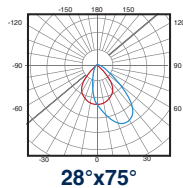

ZEUS ZOOM

ZEUS ZOOM

La mejor opción para lograr diferentes efectos ajustando la zona iluminada desde 15° a 46° con una variación de la luz proyectada suave y continua. Modifica el ángulo manualmente, como si se tratara del zoom de una cámara.

ÁNGULO VARIABLE

ZEUS BAÑADOR DE PARED

Se trata de una luminaria idónea para iluminar galerías o salas de exposiciones de cuadros y pinturas. Gracias a su característica lente asimétrica de 28° x 75°, es perfecto para zonas que requieran este tipo de iluminación.

ÁNGULO

ZEUS BAÑADOR PARED