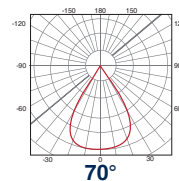

TRIAC

OPCIONES

ÁNGULOS

15°

23°

38°

45°

60°

TRACKLIGHT

EMPOTRAR

SUPERFICIE

CARACTERÍSTICAS

4000K

2700K

NE

BL

ÁNGULOS

15°

HASTA

70°

METIS

NE BL

VENTOSA INCLUIDA

METIS