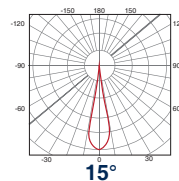

TRIAC

OPCIONES

ÁNGULOS

15°

23°

38°

45°

60°

TRACKLIGHT

EMPOTRAR

SUPERFICIE

CARACTERÍSTICAS

4000K

2700K

NE

BL

ÁNGULOS

15°

HASTA

70°

METIS

NE BL

VENTOSA INCLUIDA

METIS