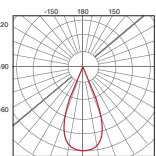

TRIAC

OPCIONES

ÁNGULOS

15°

23°

38°

45°

60°