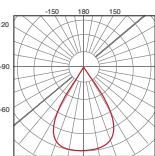

TRIAC

OPCIONES

ÁNGULOS

15°

23°

38°

45°

60°