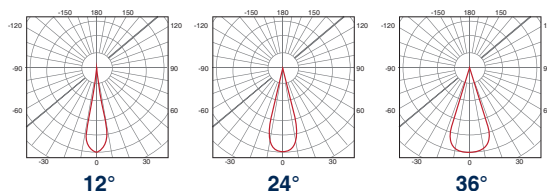

CILINDRO FIJO

CILINDRO ORIENTABLE

PERSONALIZABLE

ÁNGULO PERSONALIZABLE

12°

24°

36°

ZEUS BASIC