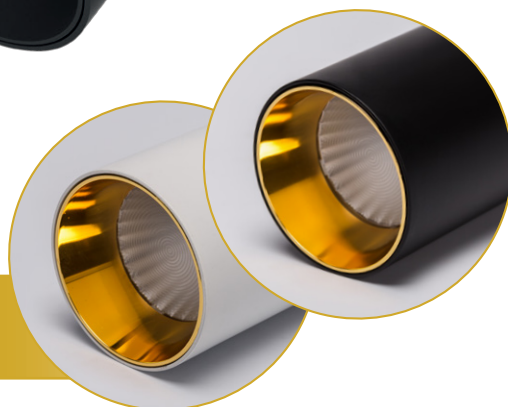

APOLO

9W

18W

30W

CRI>90

DISEÑO COMPACTO

POSIBILIDAD DE ARO DORADO

APOLO

La familia más completa de los tracklight. Posee una reproducción cromática muy alta, CRI>90, logrando así una visualización real sin distorsionar el color.

Elige el modelo que más se adapte a tus necesidades:

- 3 Formatos: tracklight, empotrar y superficie.
- 3 Potencias: 9W, 18W y 30W.
- 5 Lentes: 15°, 23°, 38°, 45° y 60°.
- 2 Temperaturas de color: BN y BC.
- 2 Acabados: blanco y negro.

También se ofrece la posibilidad de elegir el aro interno de la luminaria en color dorado.