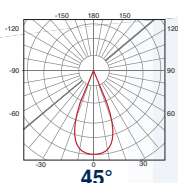

ÁNGULO

APOLO

9W

18W

30W

CRI>90

DISEÑO COMPACTO

POSIBILIDAD DE ARO DORADO