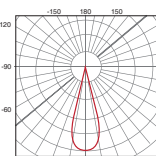

- 3 Formatos: tracklight, empotrar y superficie.
- 3 Potencias: 9W, 18W y 30W.
- 5 Lentes: 15°, 23°, 38°, 45° y 60°.
- 2 Temperaturas de color: BN y BC.
- 2 Acabados: blanco y negro.

También se ofrece la posibilidad de elegir el aro interno de la luminaria en color dorado.

TRACKLIGHT

EMPOTRAR

SUPERFICIE

CARACTERÍSTICAS

4000K

2700K

NE

BL

TRIAC

OPCIONES

ÁNGULOS

15°

23°

38°

45°

60°