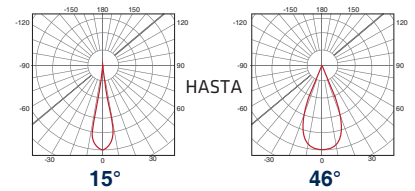

ZEUS ZOOM

ZEUS ZOOM

La mejor opción para lograr diferentes efectos ajustando la zona iluminada desde 15° a 46° con una variación de la luz proyectada suave y continua. Modifica el ángulo manualmente, como si se tratara del zoom de una cámara.

ÁNGULO VARIABLE