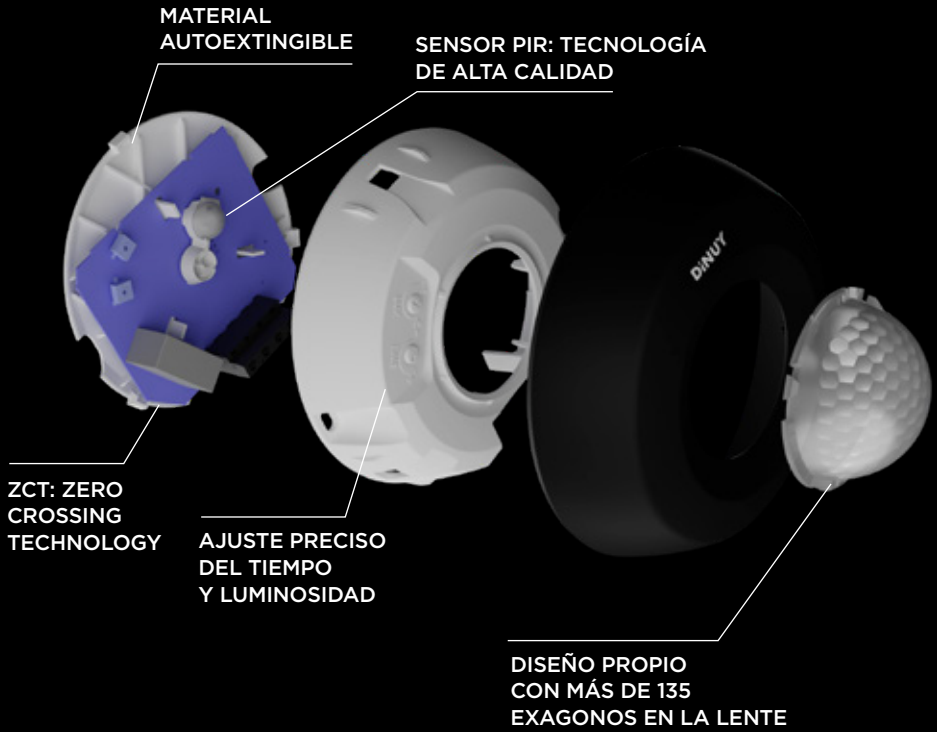

DINUY

Brighten up your day

DM TEC 03N

DM TEC 03P

DM TEC 003