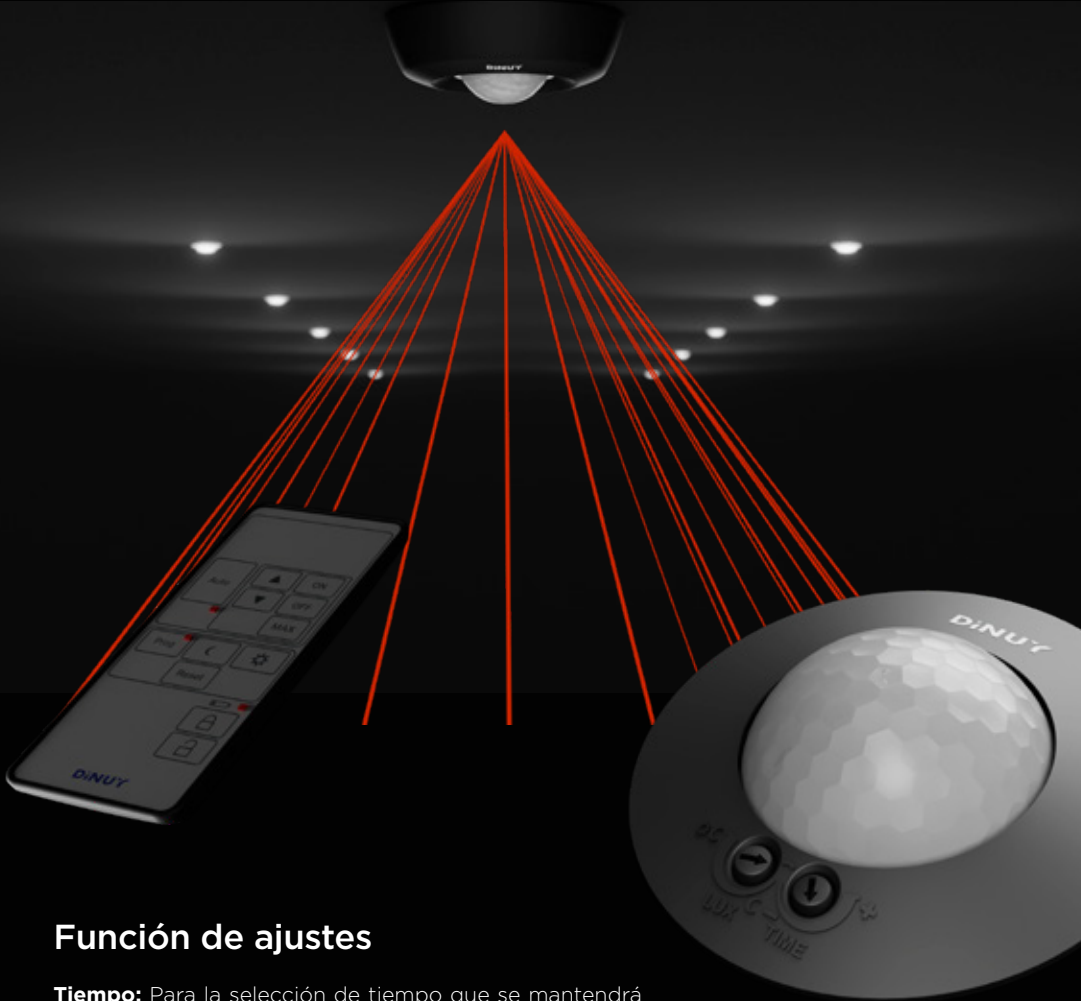

**Detectores 360°**  
Nueva Gama de Colores

## Detectores de movimiento

Fabricante de detectores de movimiento con tecnología propia, diseñada y fabricada en España, con muchos años de experiencia en el dominio de la tecnología ZCT (zero crossing technology).

## Función de ajustes

**Tiempo:** Para la selección de tiempo que se mantendrá activado una vez se haya detectado movimiento.

**Luminosidad:** para la selección del nivel de luminosidad en el cual el detector actuará.

**Mando a distancia:** Además del ajuste de tiempo y luminosidad desde el mando a distancia también se puede ajustar la sensibilidad. Indicado para instalaciones donde es necesario reducir el área de cobertura.