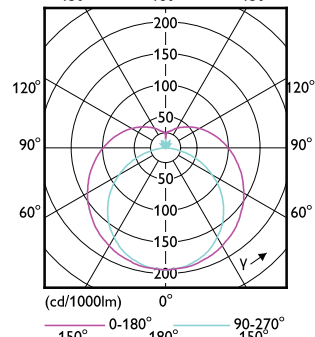

CorePro LEDtube InstantFit HF T5