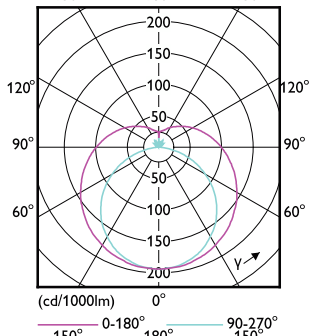

CorePro LEDtube InstantFit HF T5