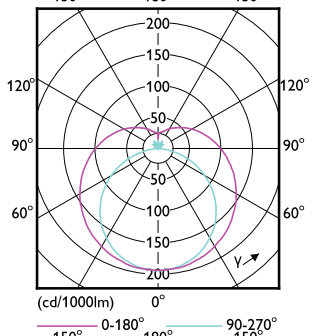

CorePro LEDtube InstantFit HF T5