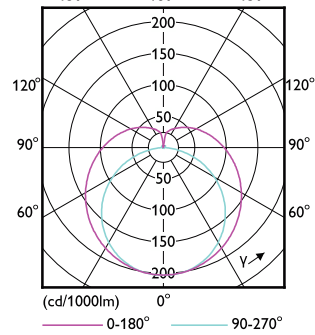

CorePro LEDtube InstantFit HF T5