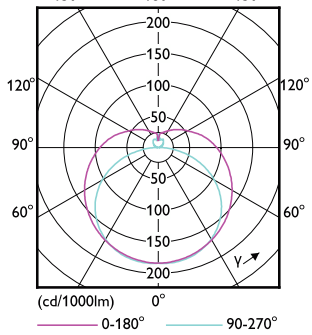

CorePro LEDtube InstantFit HF T5