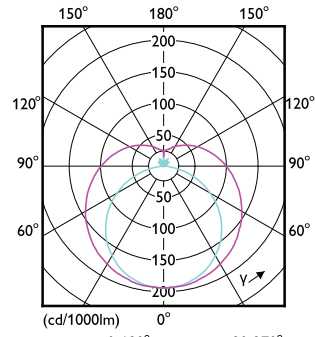

CorePro LEDtube InstantFit HF T5