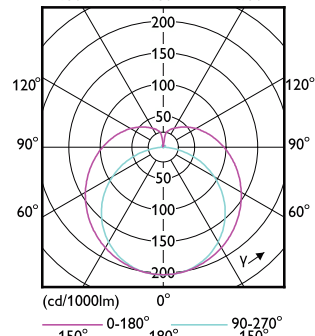

CorePro LEDtube InstantFit HF T5