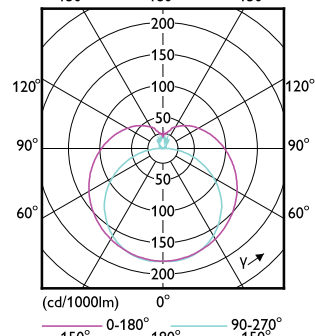

CorePro LEDtube InstantFit HF T5