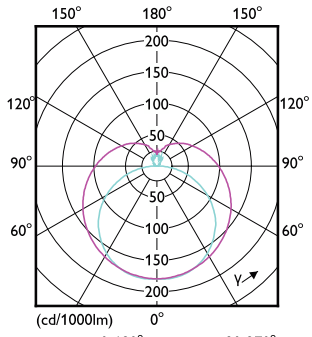

CorePro LEDtube InstantFit HF T5