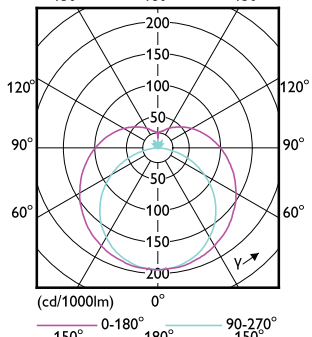

CorePro LEDtube InstantFit HF T5