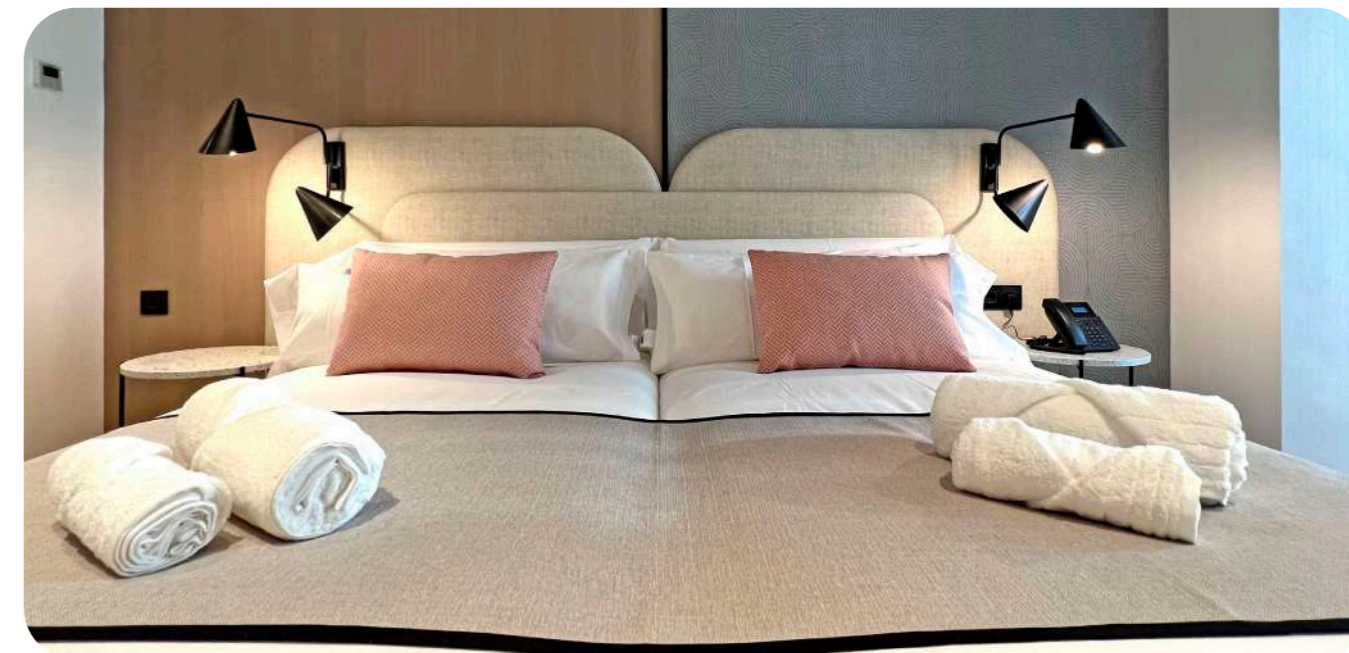

NOVOLUX
CUSTOM LIGHTING