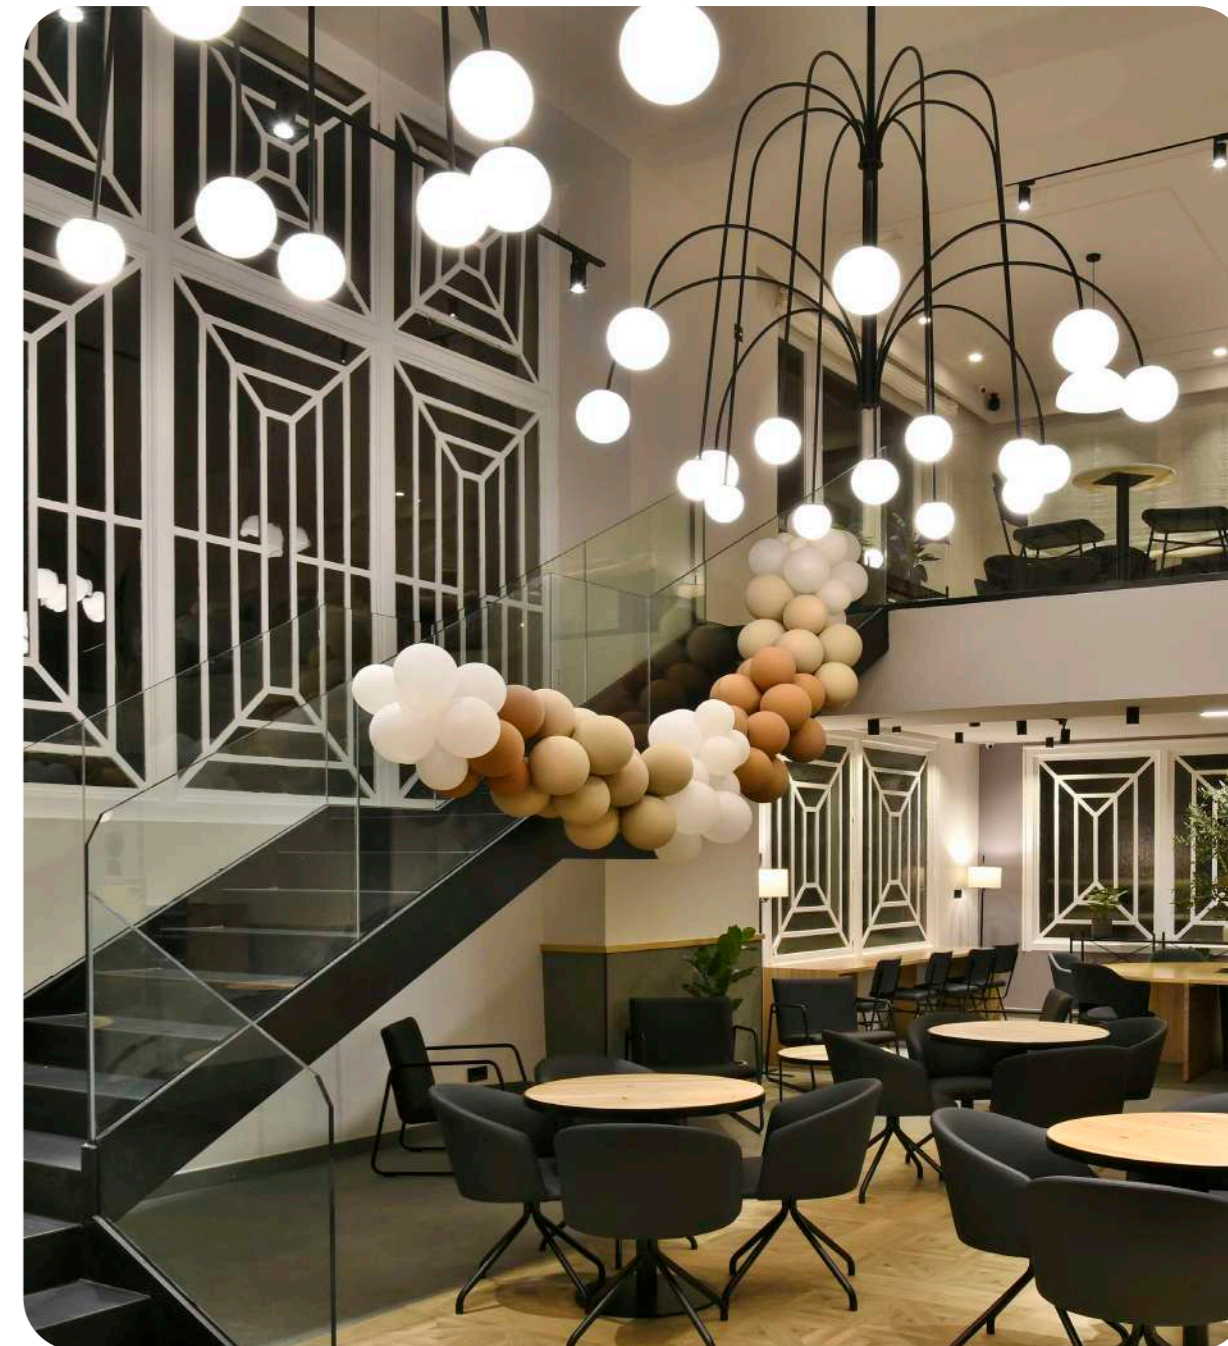

NOVOLUX
CUSTOM LIGHTING