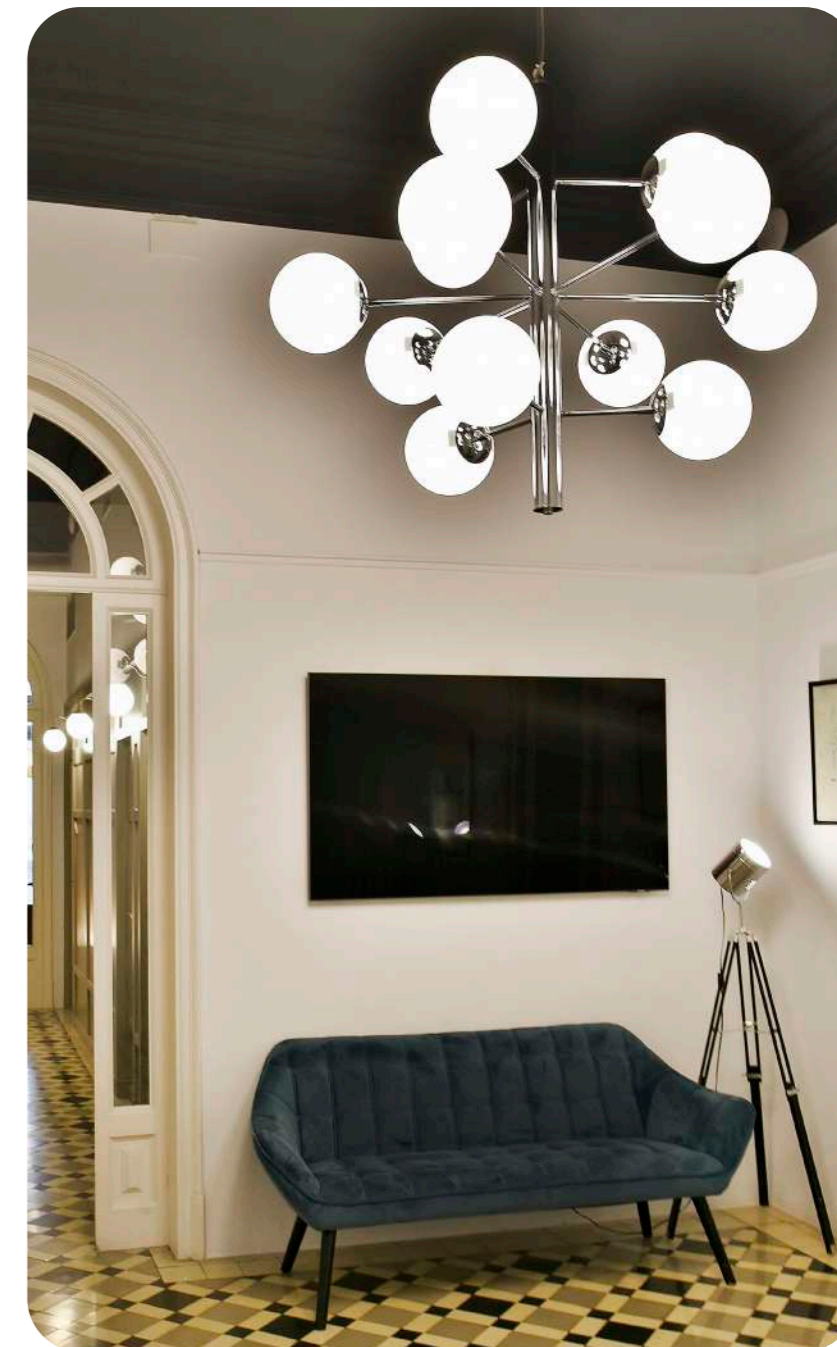

SRTA TEMPLETON OFFICE

Descripción:

Estas oficinas las iluminamos con producto técnico y decorativo, de interior y de exterior, siendo el producto de catálogo y fabricando producto personalizado para alguno de sus espacios. Un claro ejemplo de todo lo que Novolux Lighting puede ofrecer a nivel de producto.

Localización:

Barcelona, España

Productos:

Lámparas de pie - Twist
Luminarias de suelo y sobremesa - Nell
Iluminación lineal suspendida - Fenix
Lámparas de suspensión - Novolux Custom Lighting

NOVOLUX
CUSTOM LIGHTING

FENIX

indeluz lighting

NELL

Cristher lighting

TWIST

exo lighting