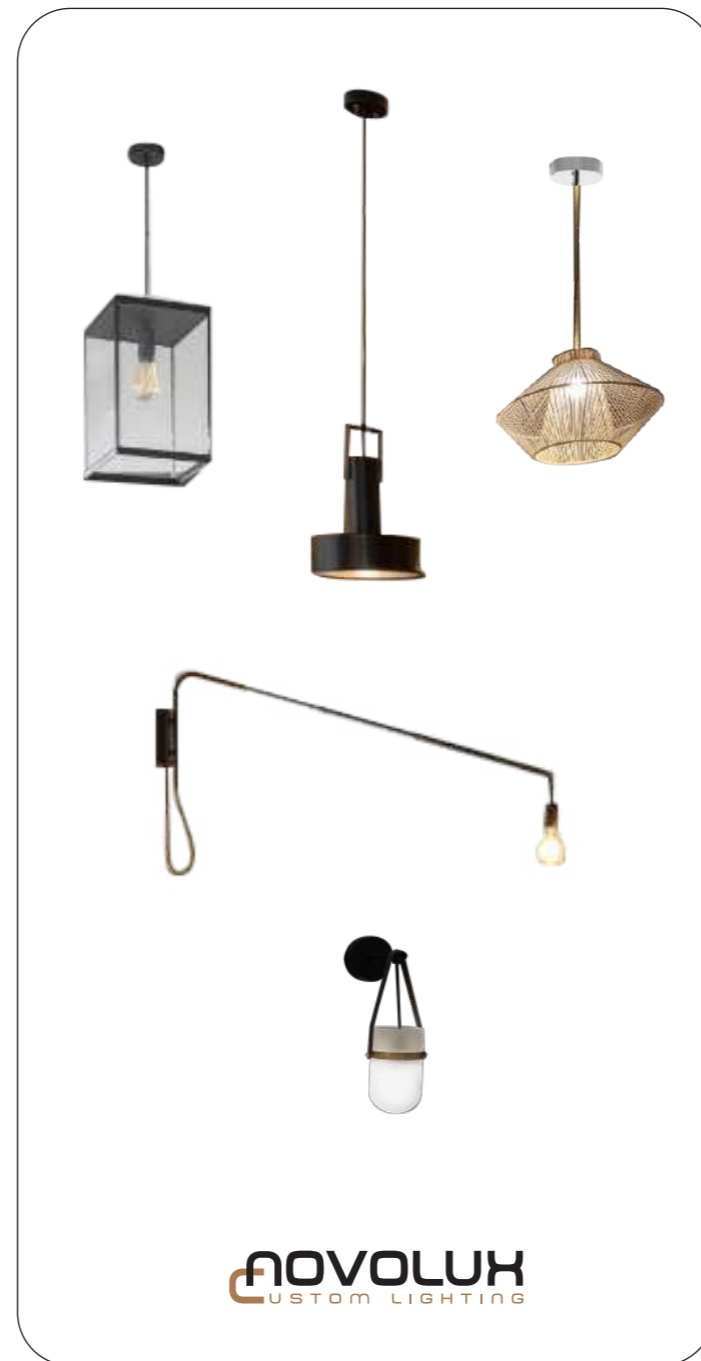

TOC HOSTEL MÁLAGA HOTELS & RESORTS

Descripción:

En Toc Hostel Málaga iluminamos todo el hotel; las habitaciones con luminarias para cabeceros y el resto de zonas comunes con apliques y lámparas de suspensión custom.

Localización:

Málaga, España

Productos:

Apliques de pared - Novolux Custom Lighting
Lámparas de suspensión - Novolux Custom Lighting