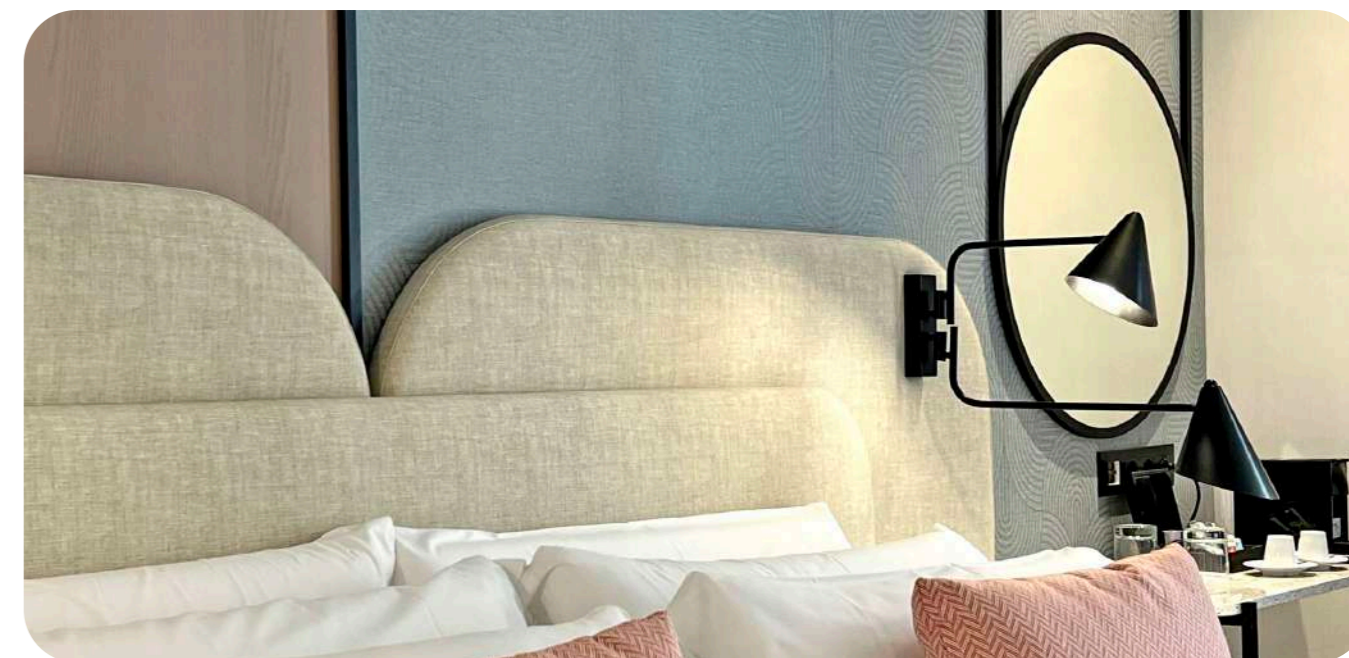

NOVOLUX
CUSTOM LIGHTING