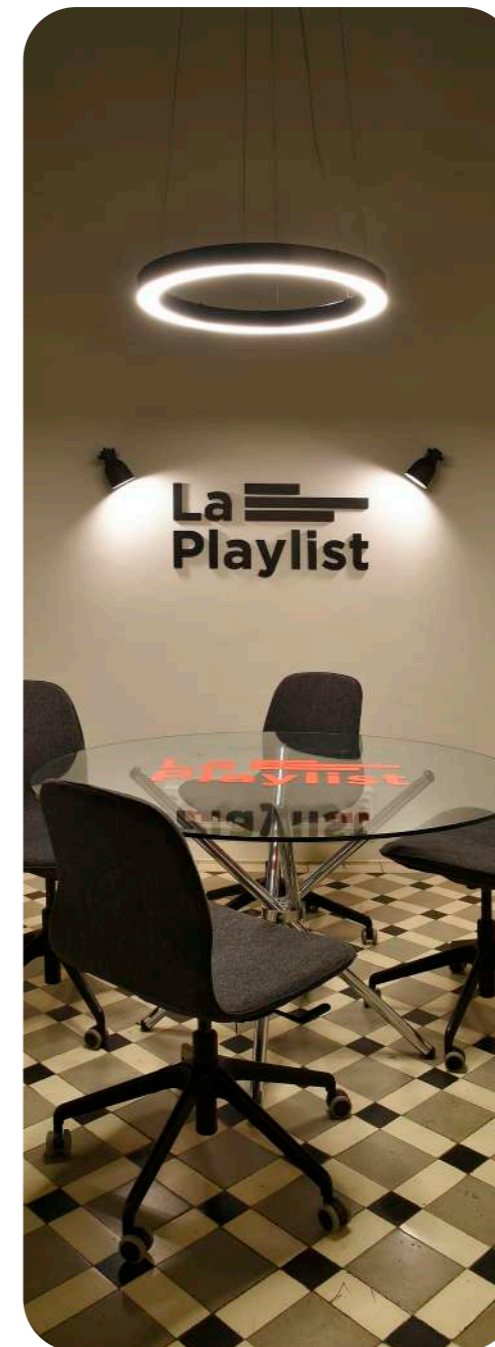

SRTA TEMPLETON OFFICE

Descripción:

Estas oficinas las iluminamos con producto técnico y decorativo, de interior y de exterior, siendo el producto de catálogo y fabricando producto personalizado para alguno de sus espacios. Un claro ejemplo de todo lo que Novolux Lighting puede ofrecer a nivel de producto.

Localización:

Barcelona, España

Productos:

Lámparas de pie - Twist
Luminarias de suelo y sobremesa - Nell
Iluminación lineal suspendida - Fenix
Lámparas de suspensión - Novolux Custom Lighting

NOVOLUX
CUSTOM LIGHTING

FENIX

indeluz lighting

NELL

Cristher lighting

TWIST

exo lighting