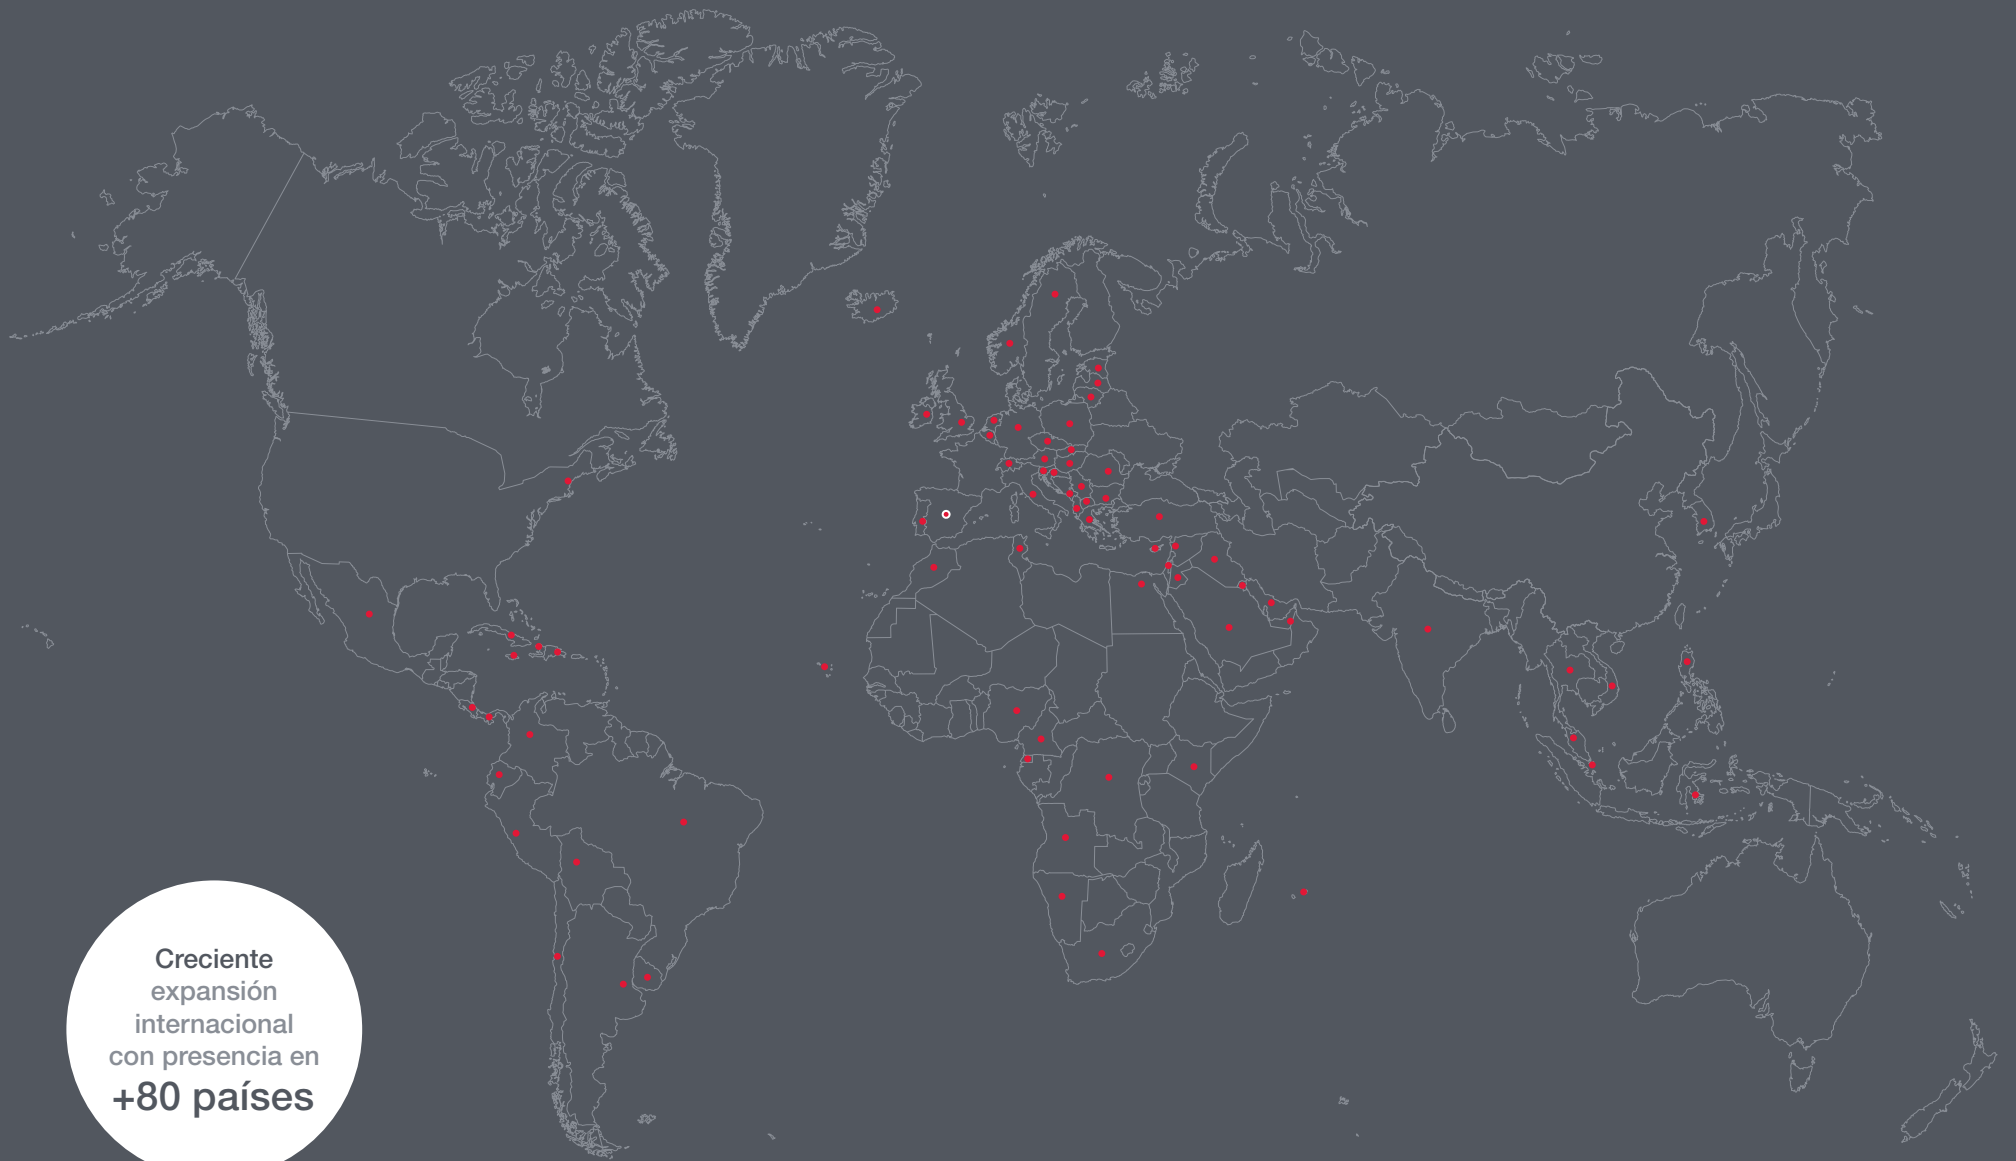

**Andalucía / Extremadura**

Avda. Mayor L. Uruñuela, 6  
Edif. Congreso  
41020 Sevilla  
+34 942 254 555  
andalucia@fonestar.es

**Francia**

+33 488 620 925  
france@fonestar.fr

Creciente  
expansión  
internacional  
con presencia en  
**+80 países**